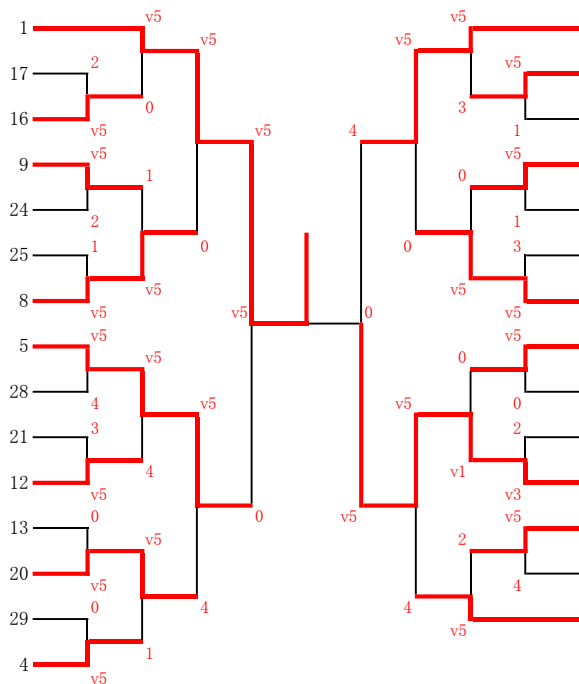

◎小学校3・4年女子の部

選手名	チーム名
小野 紗佑里	福山FC
松本 夏穂	東かがわJFC
黒江 白桃	和歌山ジュニア
西村 咲那	広瀬町FC
野口 愛莉	広瀬町FC
稲毛 沙亜耶	香川JFC
小野 絢千	福山FC
林 美織	西神戸FC
馬場 誉	香川JFC
大川 杏月	福山FC
石井 悠莉	三島FC
近藤 美月	西神戸FC
藤本 紗颯	福山FC
安達 月乃	CRECER
椿 ひかる	広瀬町FC

選手名	チーム名
坪井 玲奈	香川JFC
堀 美晴	福山FC
椿 望璃	広瀬町FC
四柳 彩葉	京都FFC
来海 伊緒	安来FC
山本 妃華	福山FC
小野 心寧	大阪読売千里
西村 侑珠	香川JFC
青柳 琉綺	別府JFC
寺西 恵麻	福山FC
小野寺 伊紗	広島FC
垣本 心音	京都FFC
朽木 七緒	松江FC
遠藤 翠織	松江FC