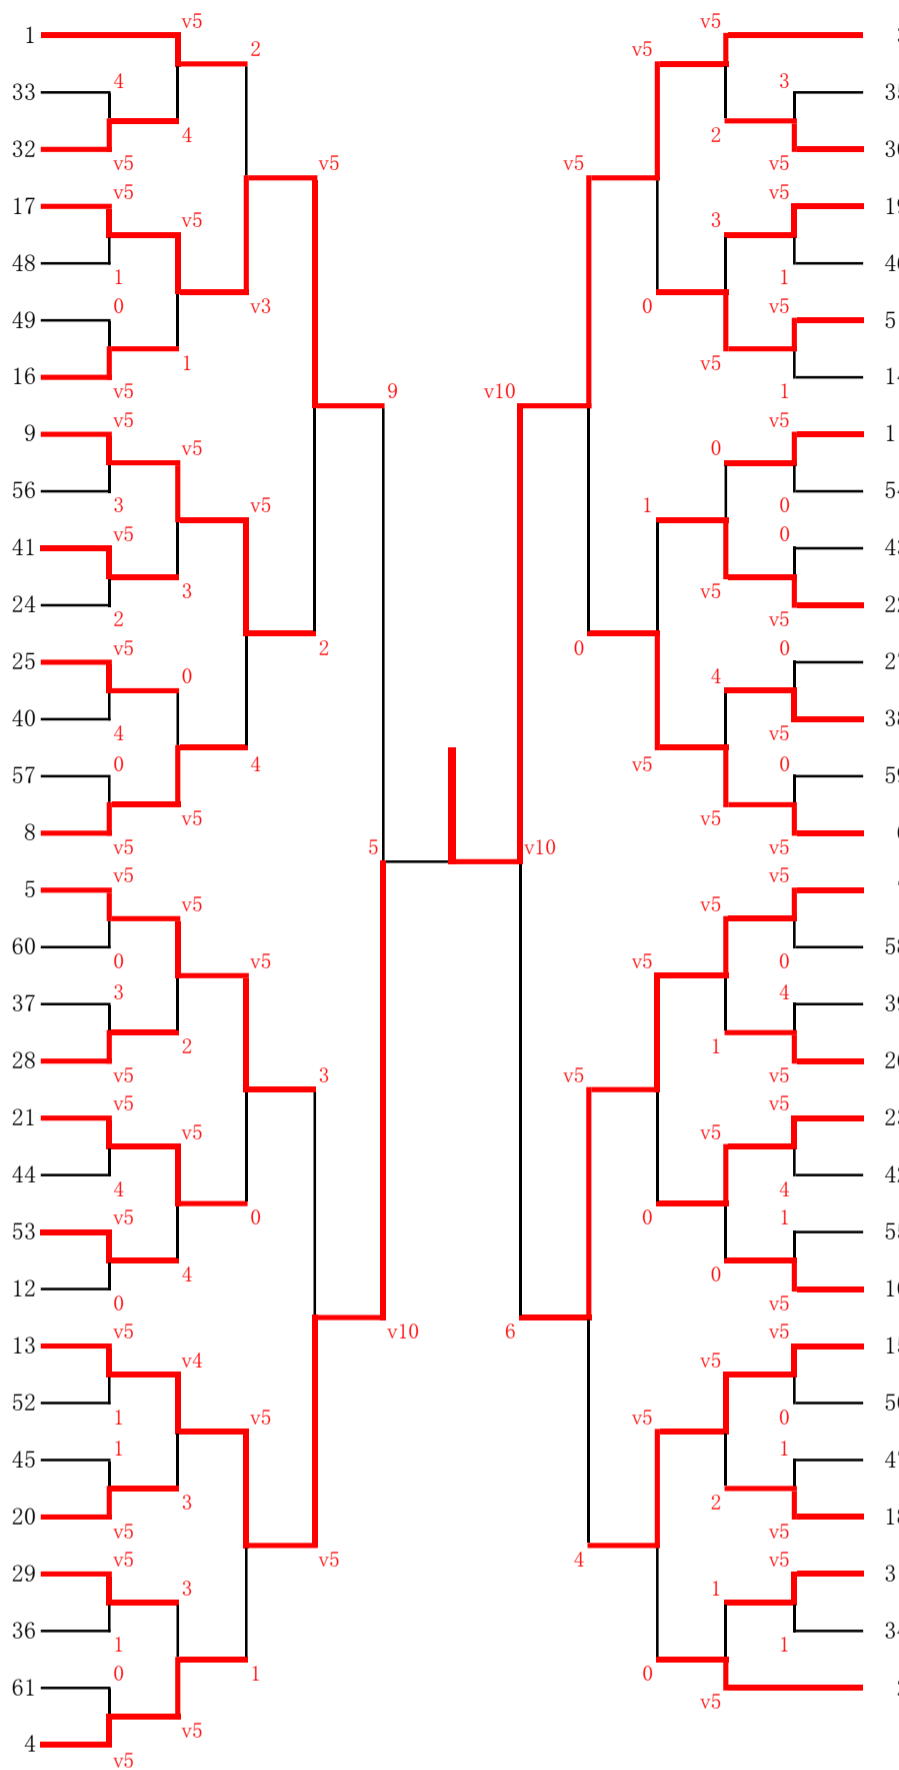

◎中学校女子の部

選手名	チーム名
石黒 莉愛	はしまモア
園田 実里	JF・OITA
伊森 京夏	福岡県F協会
波田 芹捺	ロータスFC
小野 仁瑚	福山FC
上原 沙織	同志社女子
松崎 咲夏	岡山少年クラブ
寒川 優花	龍谷大平安
川崎 茉樹	京都きつづ
楠 涼羽	岡山大安寺中等
松田 星來	立命館中
石井 虹心	城ノ内
三谷 莉子	松江FC
長井 麗	松山JFC
新田 美亜紀	和歌山ジュニア
吉田 茉世	和歌山ジュニア
福島 彩寧	立命館中
平田 胡桃	岡山大安寺中等
富田 えこ	京都FFC
白髭 優依	岡山大安寺中等
波磨 和奏	城ノ内
目見田 梓紗	立命館中
長井 仁	松山JFC
石原 こころ	はしまモア
出口 静佳	京都FFC
小野寺 愉伊	広島FC
水谷 心乙	FAE
安永 理沙子	同志社女子
延尾 夏音	大山崎中
中村 のどか	立命館中
伴 優月	立命館中

選手名	チーム名
山畑 花乃子	高松北中学校
藤本 莉子	立命館中
木村 美亜	龍谷大平安
星川 もみじ	三島FC
仲田 佑	立命館中
八代 紗穂	岡山大安寺中等
赤崎 真友子	岩国JFC
数井 奏	京都きつづ
草加 有里奈	岡山大安寺中等
松本 深優	松江FC
岩田 咲希那	KOBE JHC
山口 蒼生	同志社女子
三浦 さくら	JF・OITA
渡邊 芽衣	別府JFC
杉原 璃音	福山FC
石津 愛美	三島FC
間島 花音	立命館中
田广 小晴	和歌山ジュニア
新田 亜咲紀	和歌山ジュニア
橋川 凜	京都きつづ
打樋 桂	立命館中
中嶋 麻琴	同志社女子
木本 瑞記	龍谷大平安
七五三 心夏	岩国JFC
花岡 結菜	岡山大安寺中等
槐原 美和子	三島FC
橋本 芽実	城ノ内
米田 伊織	安来FC
細川 友実	城ノ内
石川 愛瑚	JF・OITA