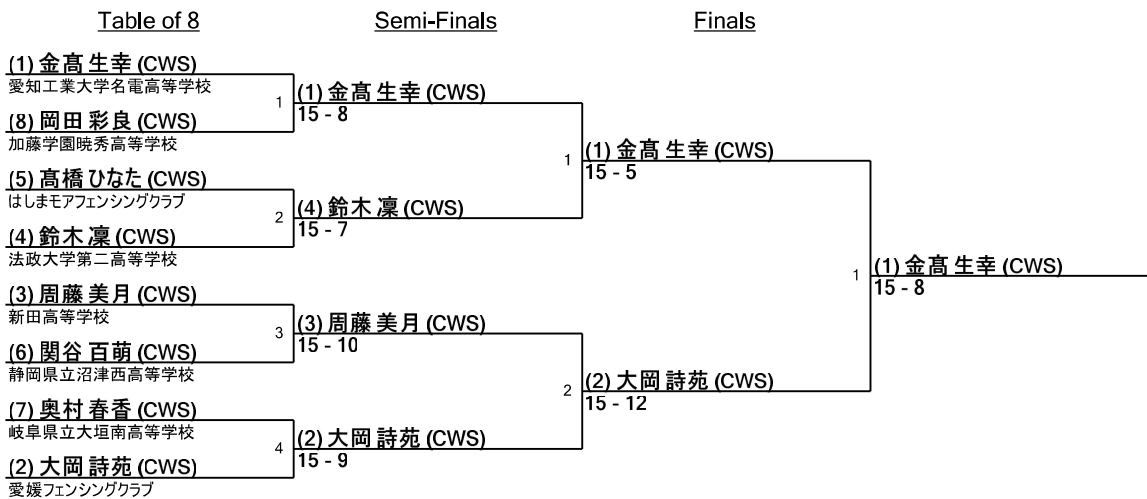

## カデ女子サーブル

## Seeding for Round #2 - DE

CDTWS

Tournament: 2022 愛媛サーブルランキングマッチ

Date: 2022年5月21日 - 14:30

FIE Document: FE\_FIE\_0008

Seed	Name	Club	Country	V	V/M	TS	TR	Ind	Notes
1	金高 生幸 (CWS)	愛知工業大学名電高等学校		6	1.00	30	7	+23	Advanced
2	大岡 詩苑 (CWS)	愛媛フェンシングクラブ		5	1.00	25	5	+20	Advanced
3	周藤 美月 (CWS)	新田高等学校		5	1.00	25	6	+19	Advanced
4	鈴木 凜 (CWS)	法政大学第二高等学校		5	0.83	29	12	+17	Advanced
5	高橋 ひなた (CWS)	ほしまアフェンシングクラブ		5	0.83	26	10	+16	Advanced
6	関谷 百萌 (CWS)	静岡県立沼津西高等学校		5	0.83	28	19	+9	Advanced
7	奥村 春香 (CWS)	岐阜県立大垣南高等学校		4	0.80	24	10	+14	Advanced
8	岡田 彩良 (CWS)	加藤学園暁秀高等学校		4	0.80	22	11	+11	Advanced
9	鈴木 輝愛 (CWS)	アスルクラロフェンシングアカデミー		4	0.80	24	17	+7	Advanced
10	後藤 碧衣 (CWS)	大分県立大分豊府高等学校		4	0.80	21	16	+5	Advanced
11	西岡 郁花 (CWS)	愛媛フェンシングクラブ		4	0.67	27	18	+9	Advanced
12	笹川 莉花 (CWS)	SEISA		4	0.67	26	18	+8	Advanced
13	野元 麻央 (CWS)	鹿児島JR.フェンサーズ		3	0.60	18	11	+7	Advanced
14	イ サシャユンス (CWS)	SEISA		3	0.60	17	18	-1	Advanced
15	鈴木 結 (CWS)	光ヶ丘フェンシングクラブ		3	0.60	17	21	-4	Advanced
16	五味 恋菜 (CWS)	上伊那農業高等学校		3	0.50	19	24	-5	Advanced
17	加藤 里菜 (CWS)	沼田フェンシングクラブ		2	0.40	17	18	-1	Advanced
18	安原 愛菜 (CWS)	群馬県立沼田女子高等学校		2	0.40	14	19	-5	Advanced
19	水野 鶴貴 (CWS)	香川県立高松北高等学校		2	0.40	14	21	-7	Advanced
20	孫 櫻珊 (CWS)	福岡県フェンシング協会		2	0.33	19	21	-2	Advanced
21	寺平 琴望 (CWS)	長崎県立諫早商業高等学校		2	0.33	18	24	-6	Advanced
22	西山 晴葵 (CWS)	宮崎ジュニアフェンシングクラブ		2	0.33	17	23	-6	Advanced
23	松本 結 (CWS)	香川県立高松北高等学校		2	0.33	15	21	-6	Advanced
24	片山 亜紀 (CWS)	新田高等学校		2	0.33	15	24	-9	Eliminated
25	眞正 樹理 (CWS)	鹿児島県立鹿児島南高等学校		1	0.20	17	23	-6	Eliminated
26	肥川 寿々 (CWS)	福岡県フェンシング協会		1	0.20	14	21	-7	Eliminated
27	江上 はな (CWS)	SEISA		1	0.20	12	21	-9	Eliminated
28	石川 素愛 (CWS)	愛媛フェンシングクラブ		1	0.20	12	23	-11	Eliminated
29	後藤 結衣 (CWS)	法政大学第二高等学校		0	0.00	11	25	-14	Eliminated
30	三宅 そな (CWS)	ほしまアフェンシングクラブ		0	0.00	7	25	-18	Eliminated
31	伊賀 麻茜 (CWS)	えひめ愛顔のジュニアアスリート		0	0.00	9	30	-21	Eliminated
32	中嶋 葉菜 (CWS)	SEISA		0	0.00	3	30	-27	Eliminated