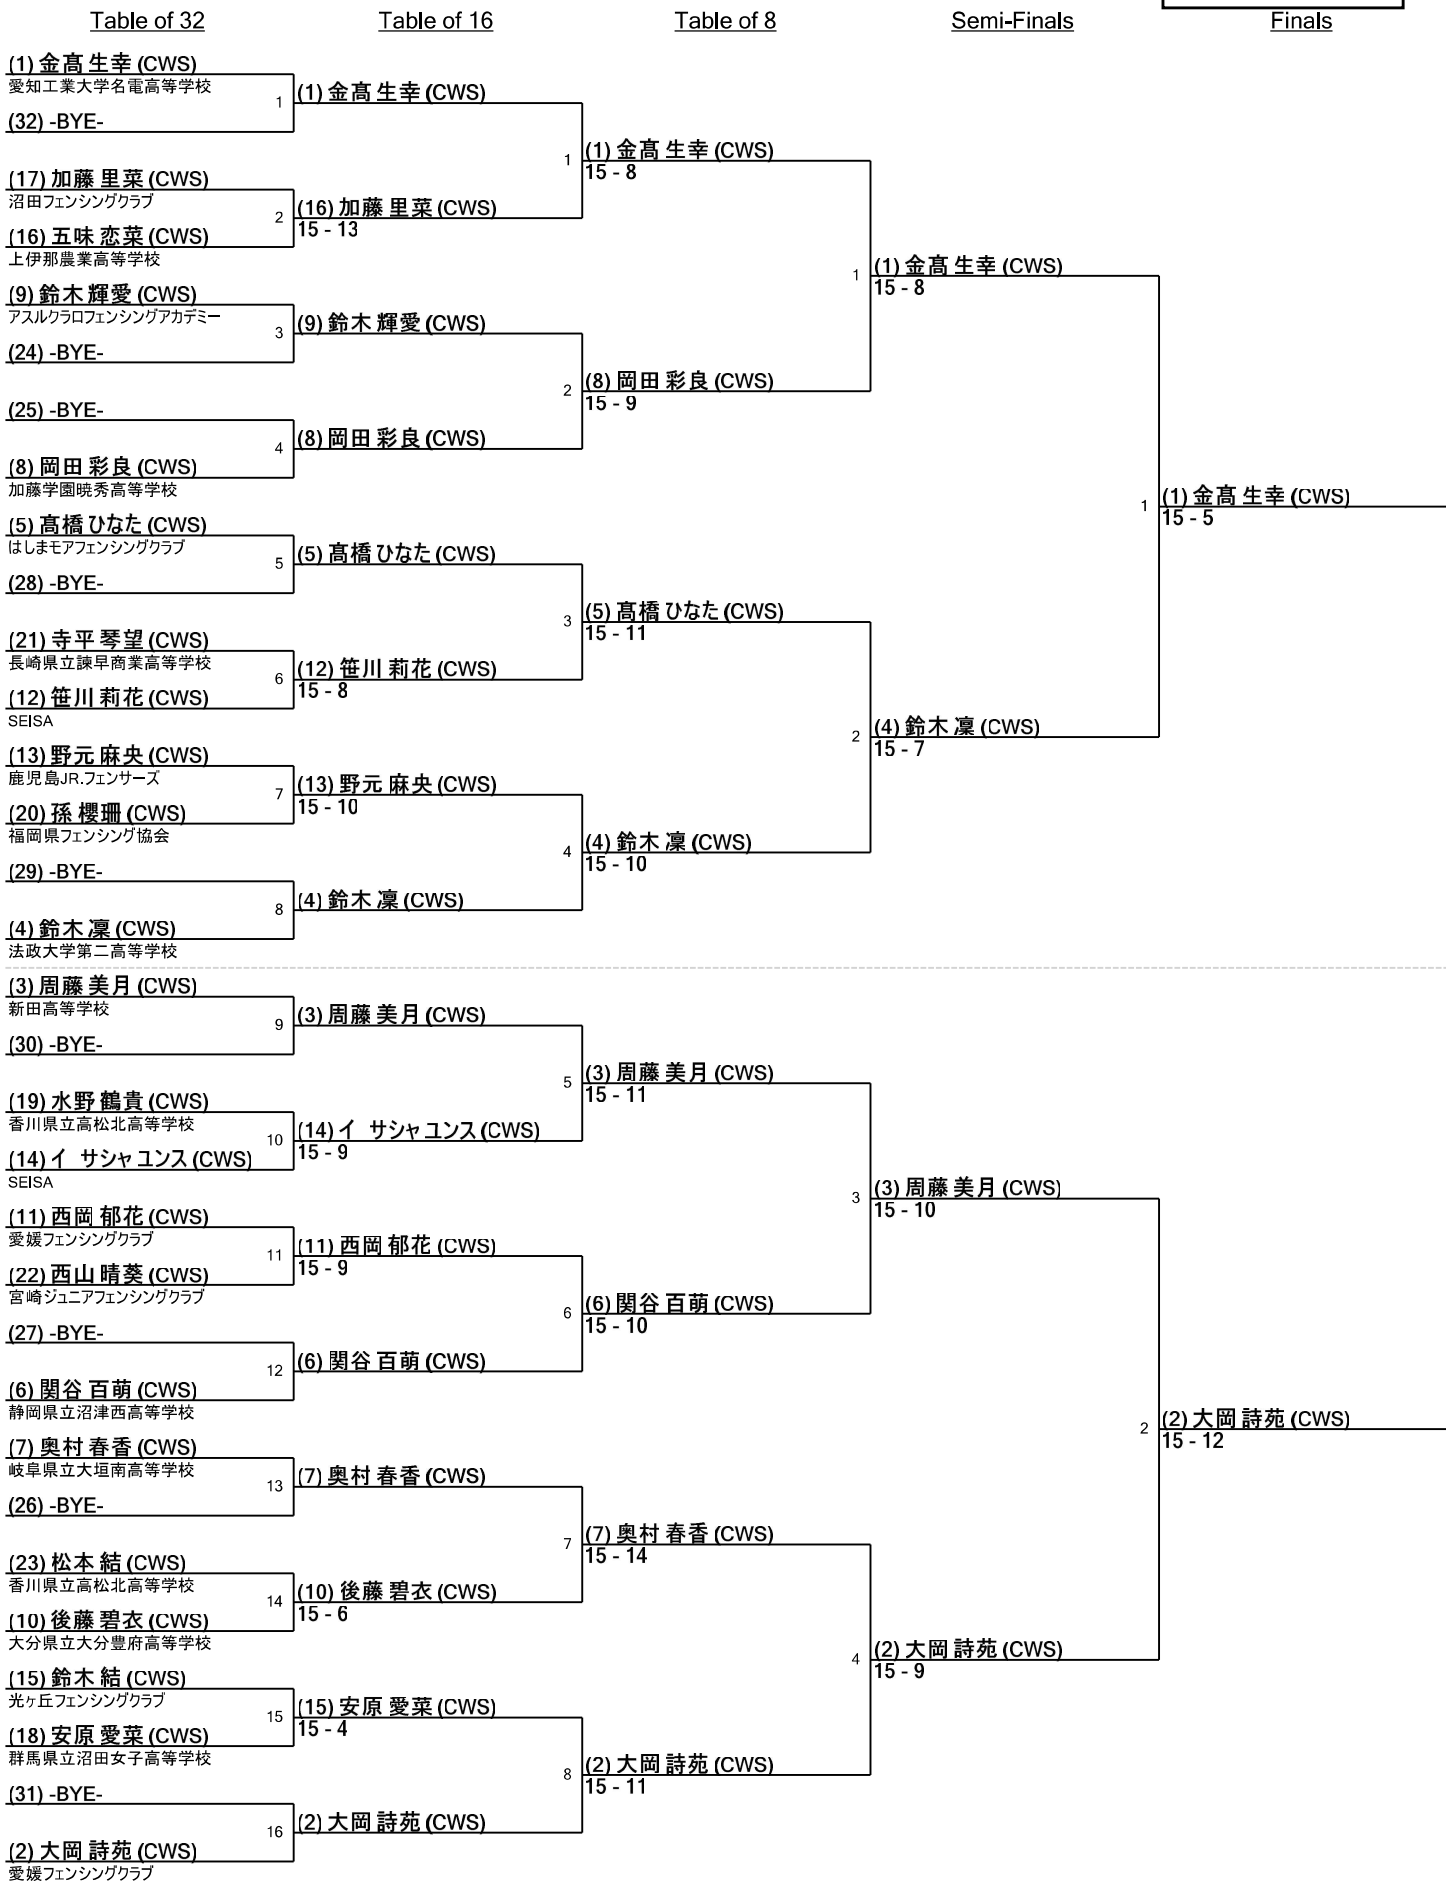

## カデ女子サーブル

## Seeding for Round #2 - DE

CDTWS

Tournament: 2022 愛媛サーブルランキングマッチ

Date: 2022年5月21日 - 14:30

FIE Document: FE\_FIE\_0008

Seed	Name	Club	Country	V	V/M	TS	TR	Ind	Notes
1	金高 生幸 (CWS)	愛知工業大学名電高等学校		6	1.00	30	7	+23	Advanced
2	大岡 詩苑 (CWS)	愛媛フェンシングクラブ		5	1.00	25	5	+20	Advanced
3	周藤 美月 (CWS)	新田高等学校		5	1.00	25	6	+19	Advanced
4	鈴木 凜 (CWS)	法政大学第二高等学校		5	0.83	29	12	+17	Advanced
5	高橋 ひなた (CWS)	ほしまアフェンシングクラブ		5	0.83	26	10	+16	Advanced
6	関谷 百萌 (CWS)	静岡県立沼津西高等学校		5	0.83	28	19	+9	Advanced
7	奥村 春香 (CWS)	岐阜県立大垣南高等学校		4	0.80	24	10	+14	Advanced
8	岡田 彩良 (CWS)	加藤学園暁秀高等学校		4	0.80	22	11	+11	Advanced
9	鈴木 輝愛 (CWS)	アスルクラロフェンシングアカデミー		4	0.80	24	17	+7	Advanced
10	後藤 碧衣 (CWS)	大分県立大分豊府高等学校		4	0.80	21	16	+5	Advanced
11	西岡 郁花 (CWS)	愛媛フェンシングクラブ		4	0.67	27	18	+9	Advanced
12	笹川 莉花 (CWS)	SEISA		4	0.67	26	18	+8	Advanced
13	野元 麻央 (CWS)	鹿児島JR.フェンサーズ		3	0.60	18	11	+7	Advanced
14	イ サシャユンス (CWS)	SEISA		3	0.60	17	18	-1	Advanced
15	鈴木 結 (CWS)	光ヶ丘フェンシングクラブ		3	0.60	17	21	-4	Advanced
16	五味 恋菜 (CWS)	上伊那農業高等学校		3	0.50	19	24	-5	Advanced
17	加藤 里菜 (CWS)	沼田フェンシングクラブ		2	0.40	17	18	-1	Advanced
18	安原 愛菜 (CWS)	群馬県立沼田女子高等学校		2	0.40	14	19	-5	Advanced
19	水野 鶴貴 (CWS)	香川県立高松北高等学校		2	0.40	14	21	-7	Advanced
20	孫 櫻珊 (CWS)	福岡県フェンシング協会		2	0.33	19	21	-2	Advanced
21	寺平 琴望 (CWS)	長崎県立諫早商業高等学校		2	0.33	18	24	-6	Advanced
22	西山 晴葵 (CWS)	宮崎ジュニアフェンシングクラブ		2	0.33	17	23	-6	Advanced
23	松本 結 (CWS)	香川県立高松北高等学校		2	0.33	15	21	-6	Advanced
24	片山 亜紀 (CWS)	新田高等学校		2	0.33	15	24	-9	Eliminated
25	眞正 樹理 (CWS)	鹿児島県立鹿児島南高等学校		1	0.20	17	23	-6	Eliminated
26	肥川 寿々 (CWS)	福岡県フェンシング協会		1	0.20	14	21	-7	Eliminated
27	江上 はな (CWS)	SEISA		1	0.20	12	21	-9	Eliminated
28	石川 素愛 (CWS)	愛媛フェンシングクラブ		1	0.20	12	23	-11	Eliminated
29	後藤 結衣 (CWS)	法政大学第二高等学校		0	0.00	11	25	-14	Eliminated
30	三宅 そな (CWS)	ほしまアフェンシングクラブ		0	0.00	7	25	-18	Eliminated
31	伊賀 麻茜 (CWS)	えひめ愛顔のジュニアアスリート		0	0.00	9	30	-21	Eliminated
32	中嶋 葉菜 (CWS)	SEISA		0	0.00	3	30	-27	Eliminated