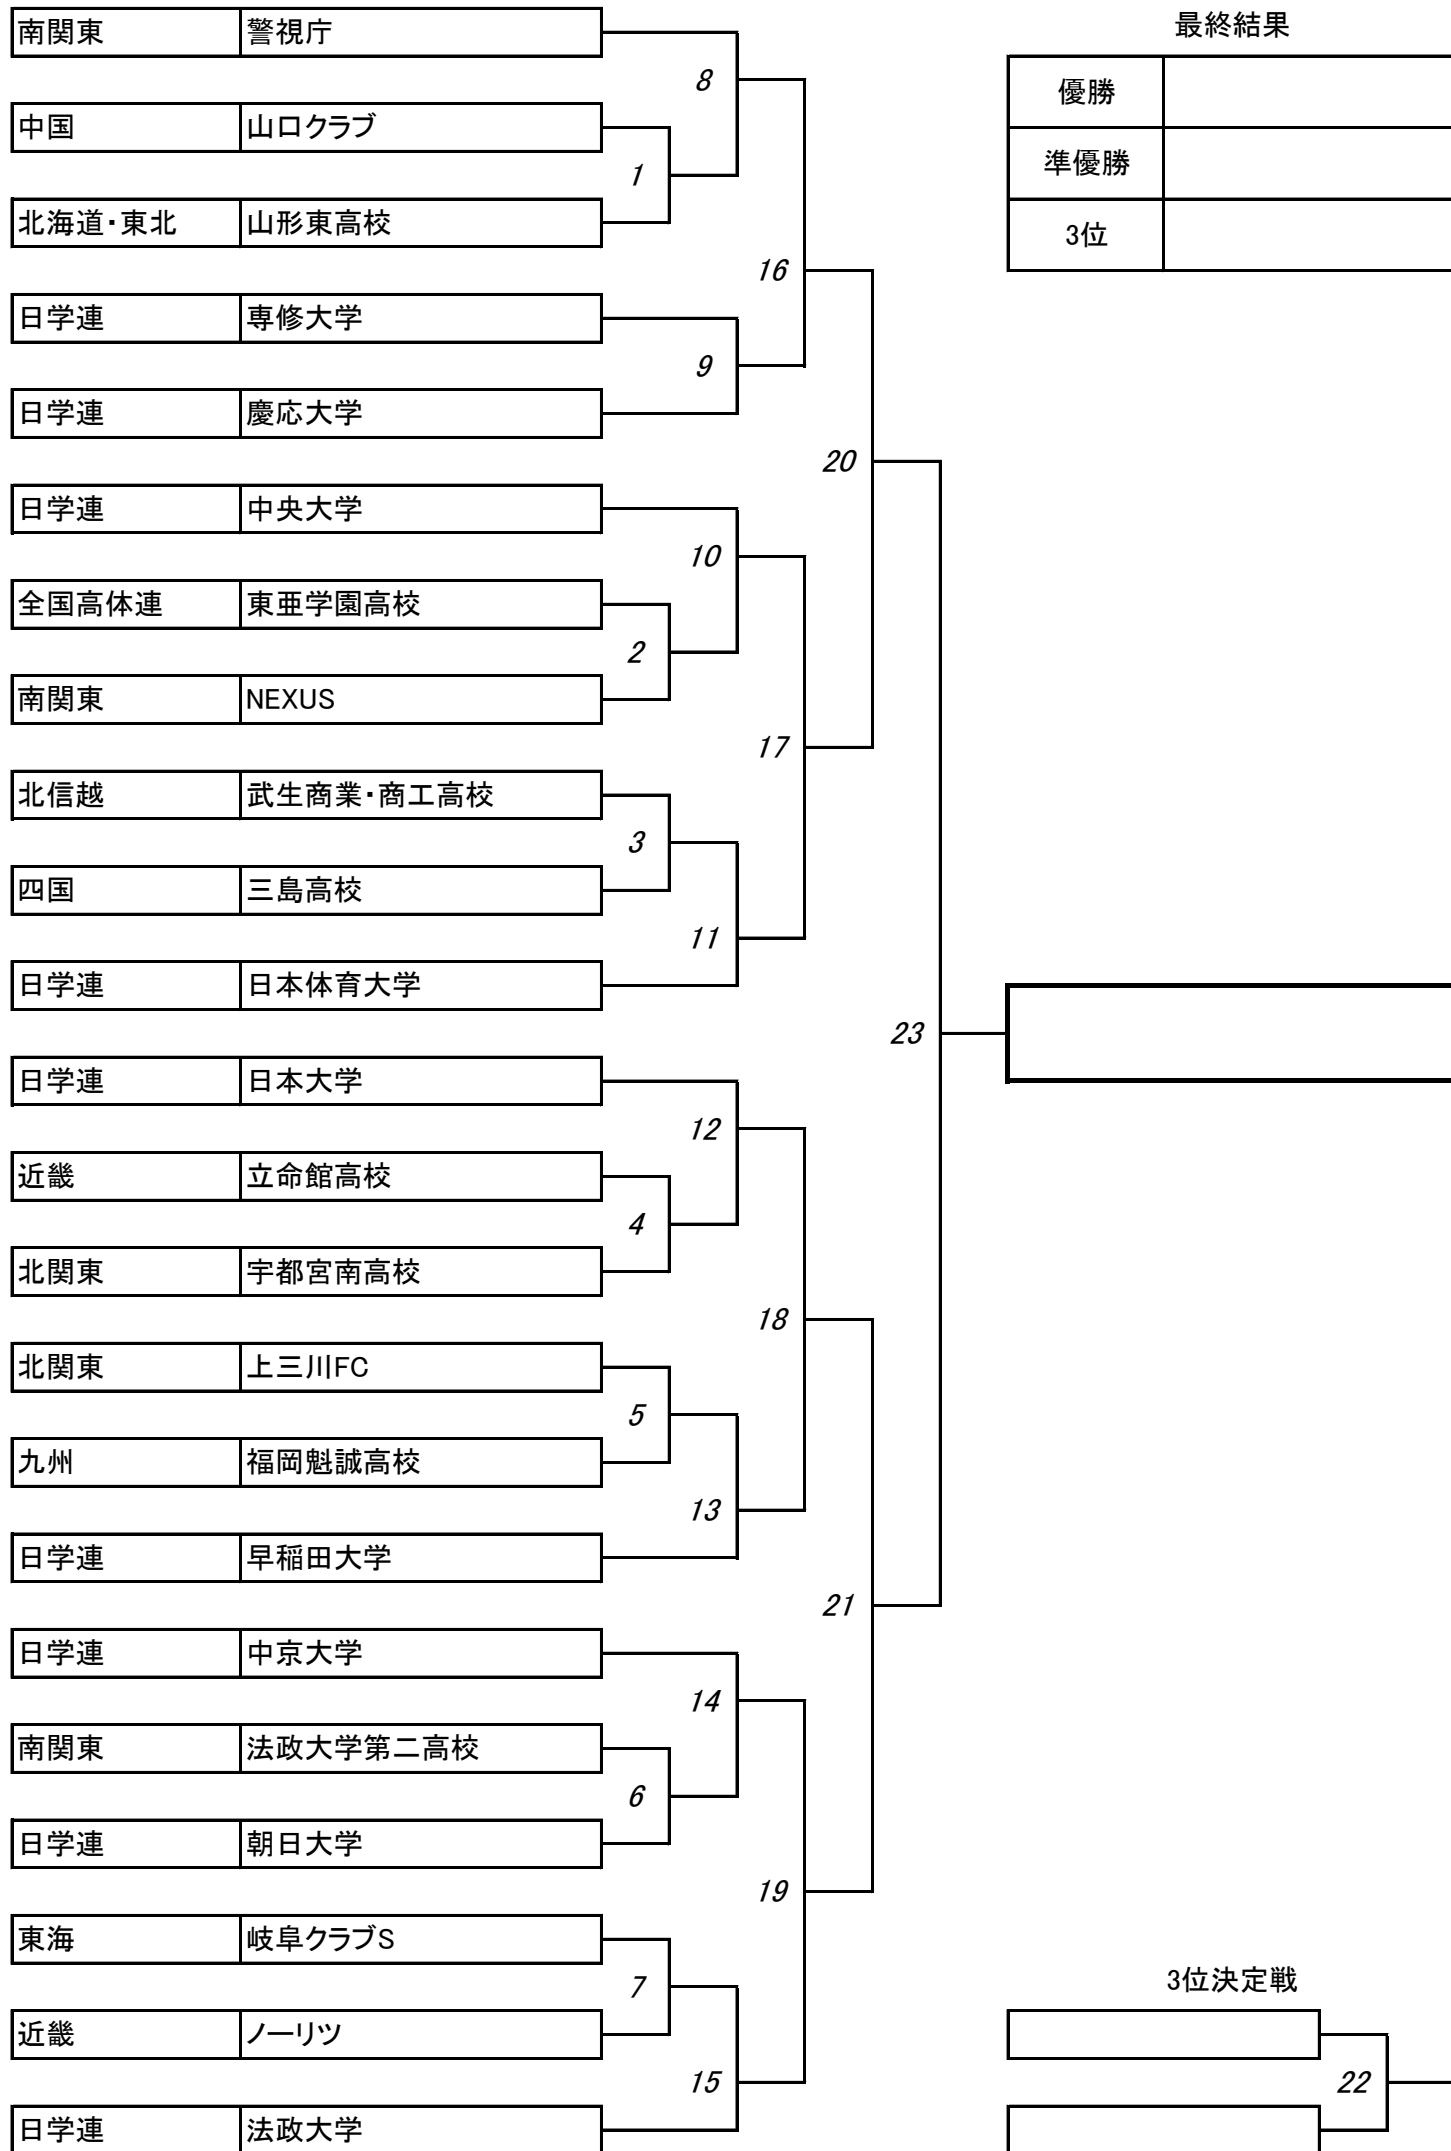

# 男子サーブル

南関東	警視庁	8
中国	山口クラブ	
北海道・東北	山形東高校	1
日学連	専修大学	9
日学連	慶応大学	
日学連	中央大学	10
全国高体連	東亜学園高校	
南関東	NEXUS	2
北信越	武生商業・商工高校	3
四国	三島高校	
日学連	日本体育大学	11
日学連	日本大学	12
近畿	立命館高校	
北関東	宇都宮南高校	4
北関東	上三川FC	5
九州	福岡魁誠高校	
日学連	早稲田大学	13
日学連	中京大学	14
南関東	法政大学第二高校	
日学連	朝日大学	6
東海	岐阜クラブS	7
近畿	ノーリツ	
日学連	法政大学	15