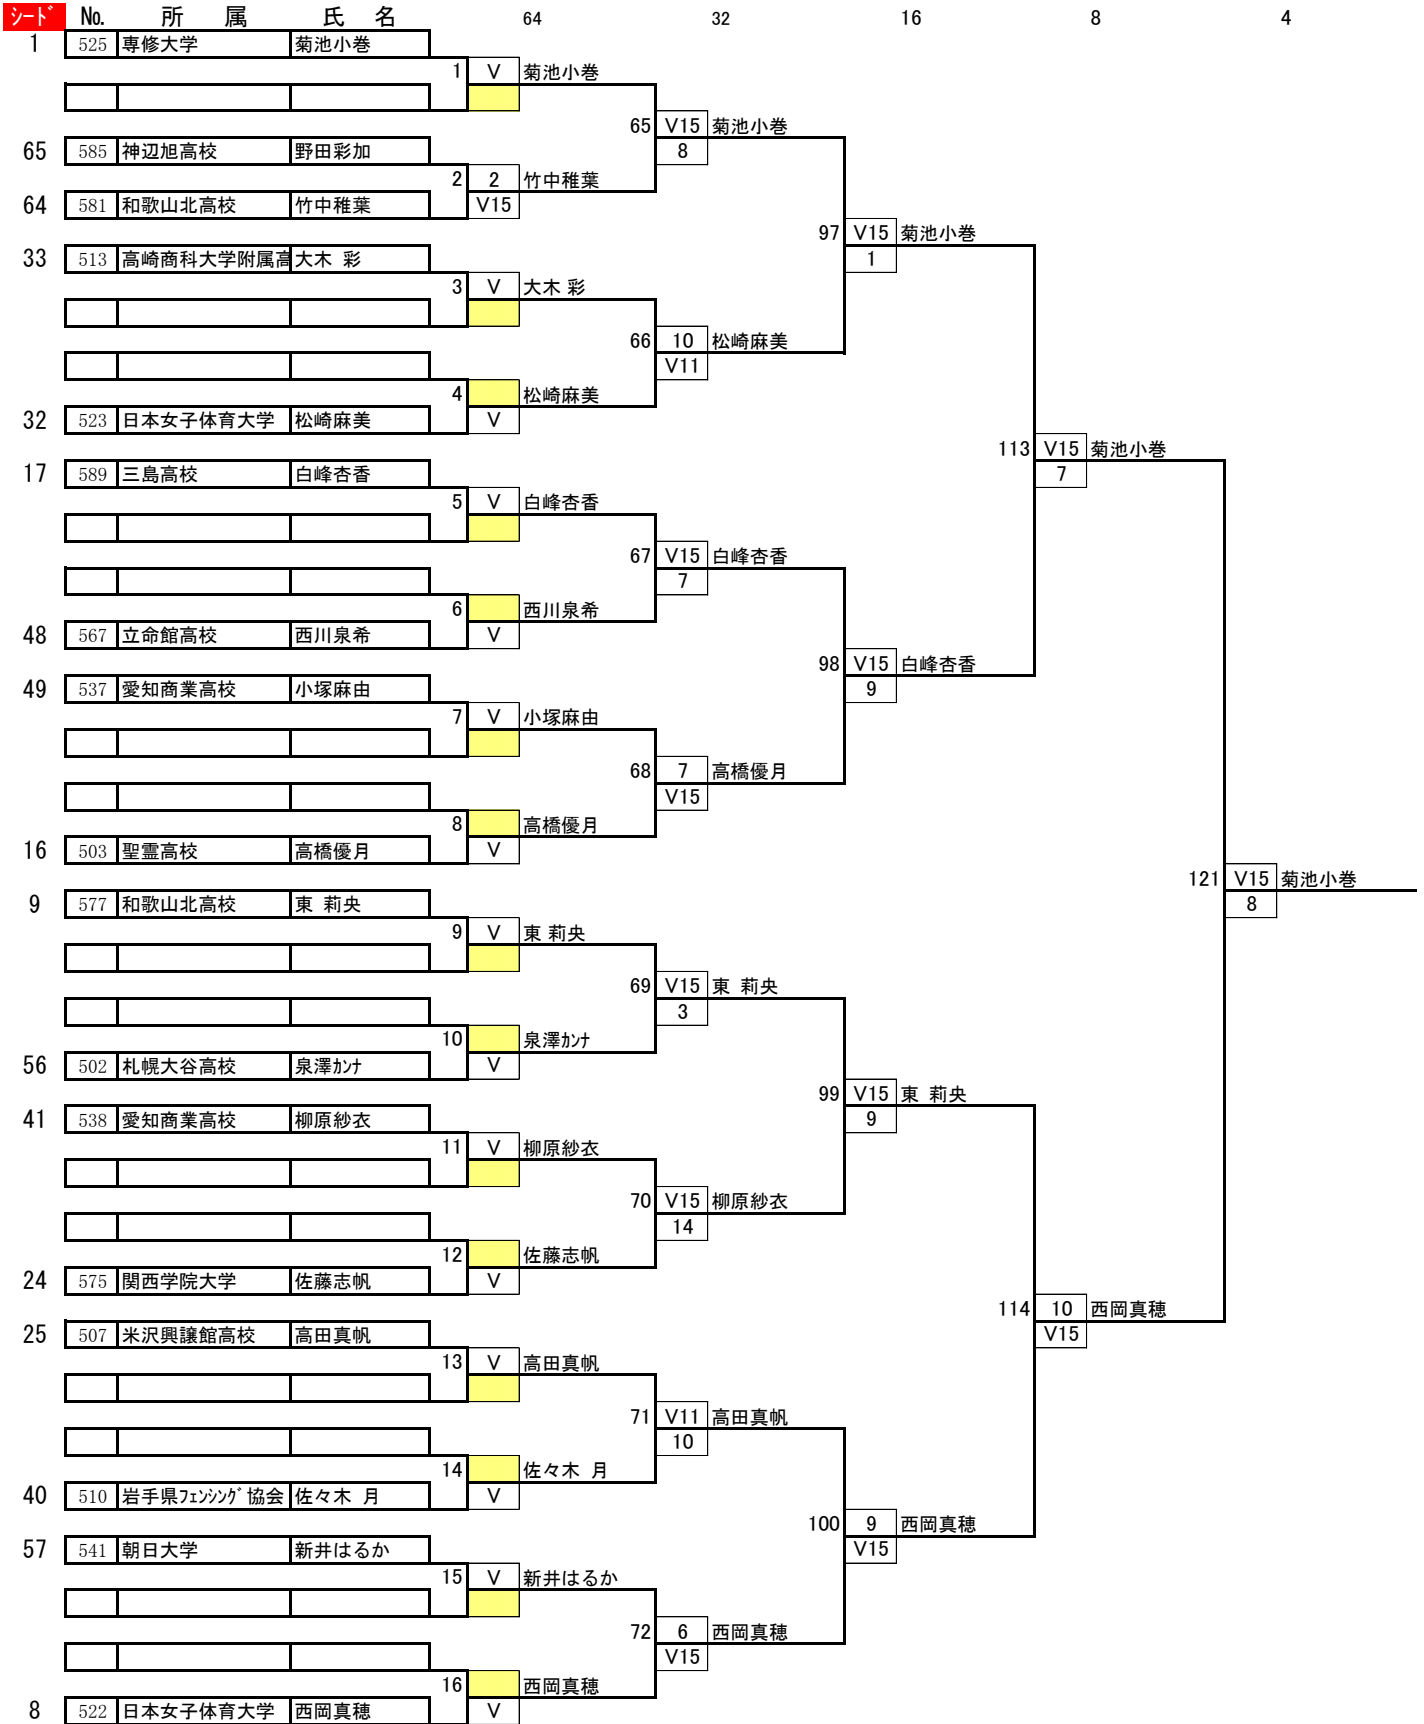

第35回牧杯

女子 エリミナシオンディレクト表

第35回牧杯

女子 エリミナシオンディレクト表

第35回牧杯

女子 エリミナシオンディレクト表

第35回牧杯

女子 エリミナシオンディレクト表