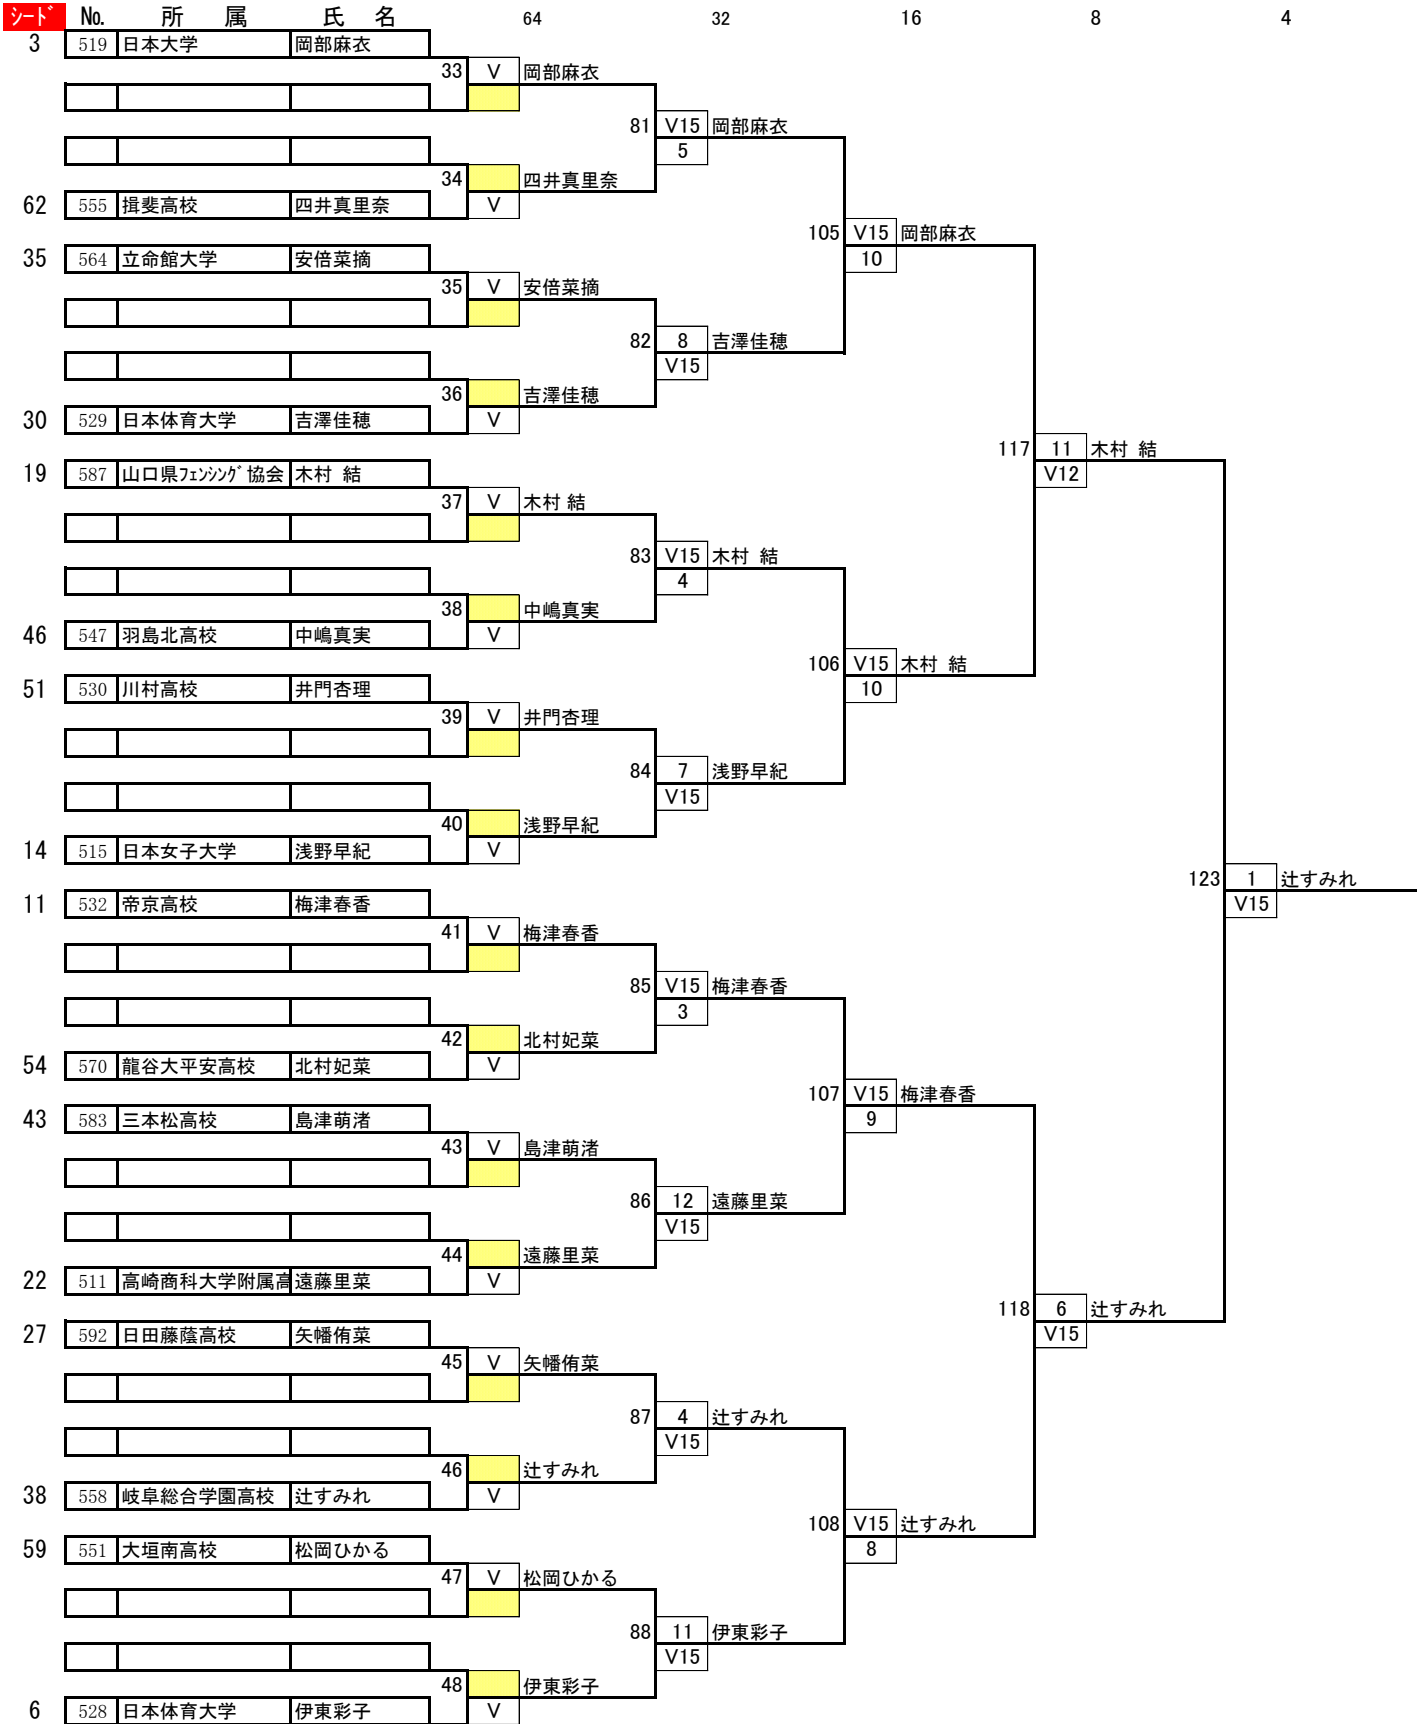

第35回牧杯

女子 エリミナシオンディレクト表

第35回牧杯

女子 エリミナシオンディレクト表

第35回牧杯

女子 エリミナシオンディレクト表

第35回牧杯

女子 エリミナシオンディレクト表