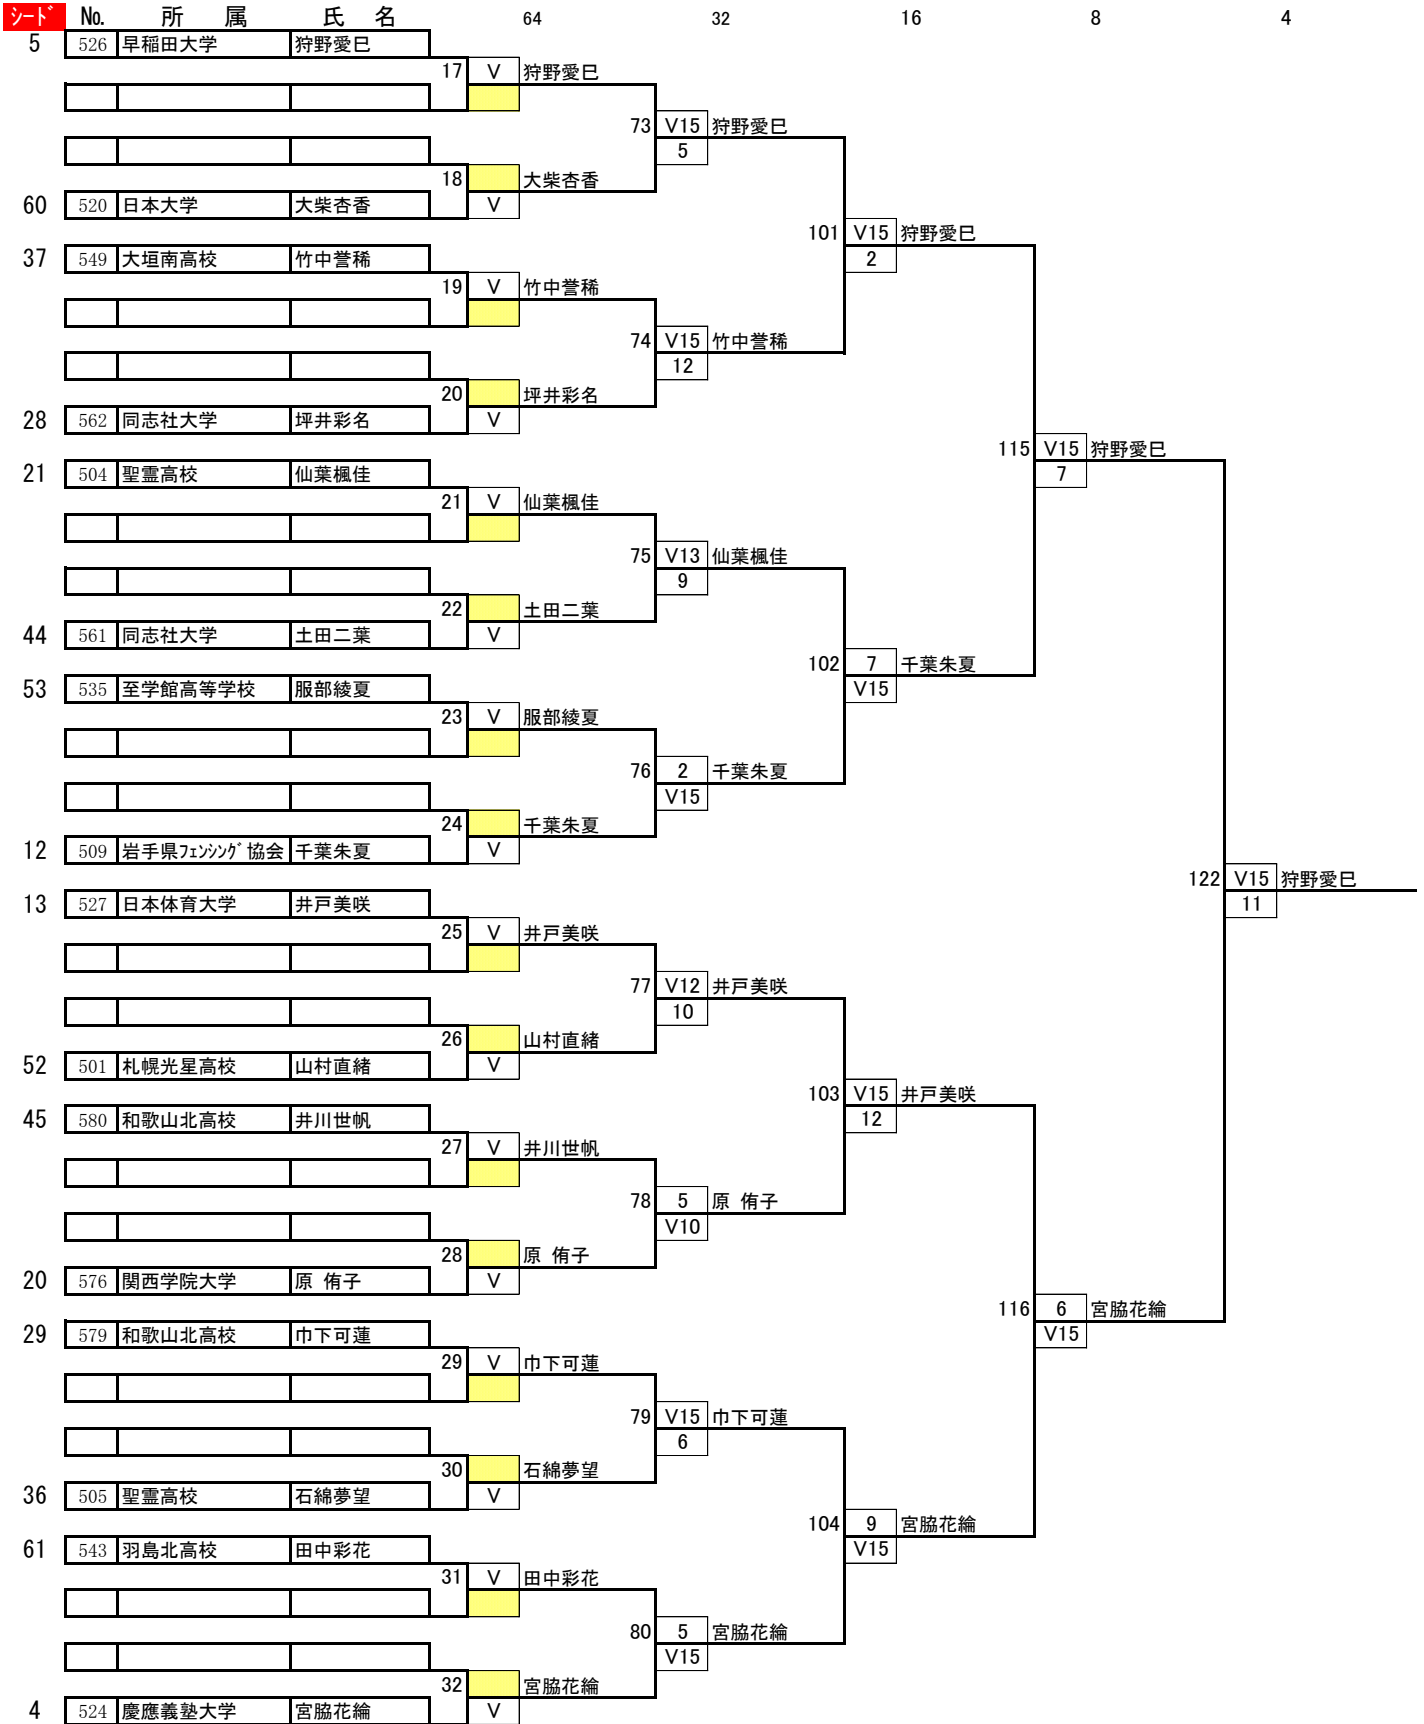

第35回牧杯

女子 エリミナシオンディレクト表

第35回牧杯

女子 エリミナシオンディレクト表

第35回牧杯

女子 エリミナシオンディレクト表

第35回牧杯

女子 エリミナシオンディレクト表