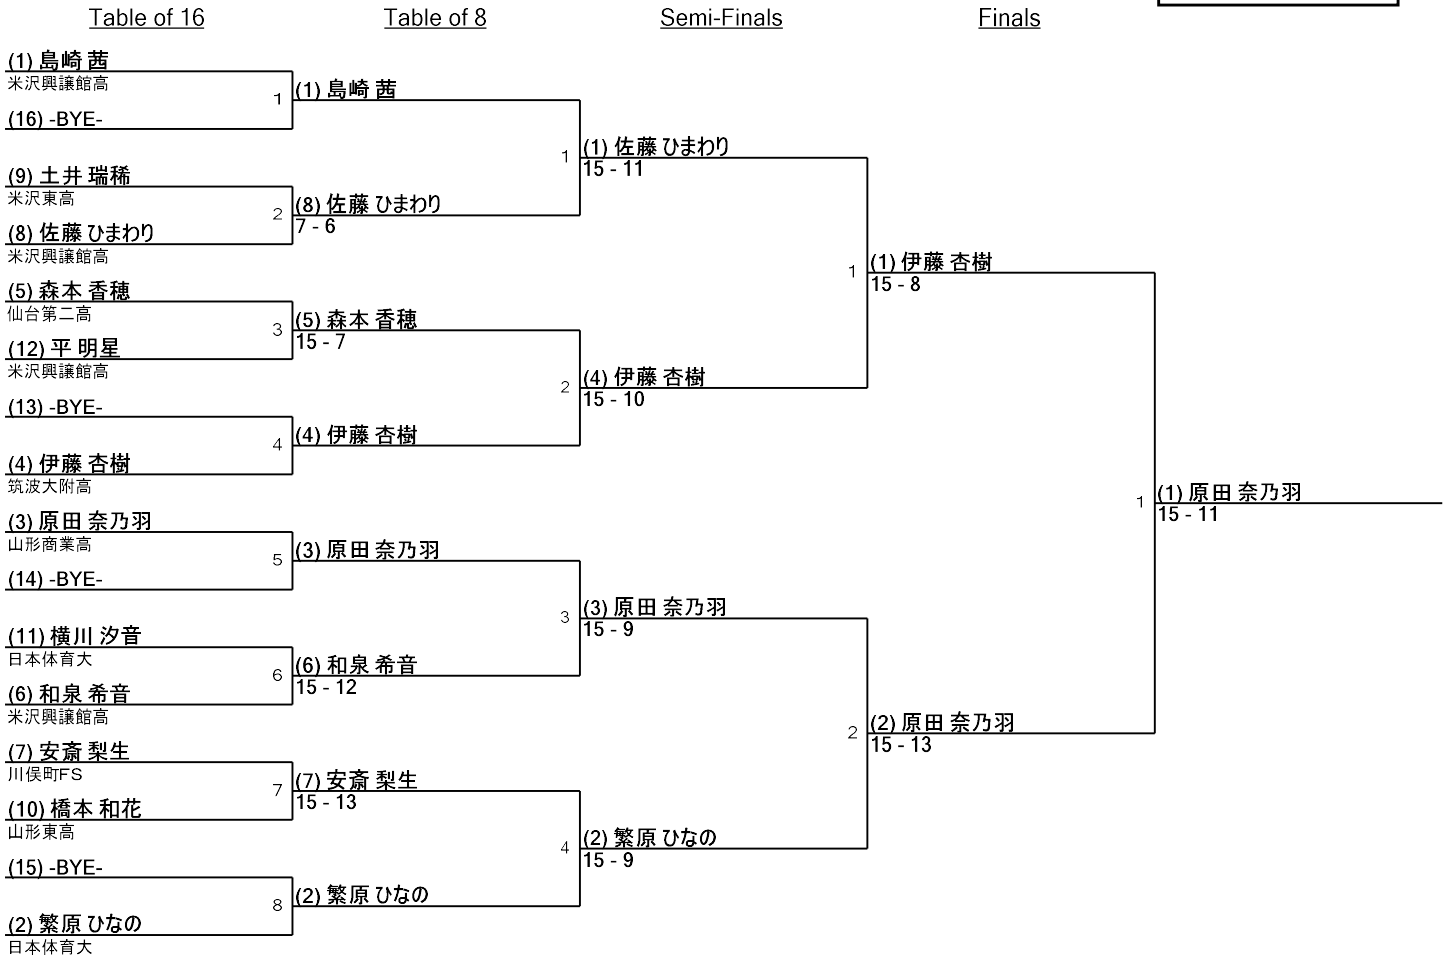

www.FencingTime.com

Women's Epee

Final Ranking

Tournament: The 3rd Annual Bauhinia World Cup

Date: 2020年2月1日 - 9:30

FIE Document: FE_FIE_0012

WE

Place	Name	Clubs	Country	Birthdate
1	原田 奈乃羽	山形商業高		
2	伊藤 杏樹	筑波大附高		
3T	繁原 ひなの	日本体育大		
3T	佐藤 ひまわり	米沢興讓館高		
5	島崎 茜	米沢興讓館高		
6	森本 杏穂	仙台第二高		
7	和泉 希音	米沢興讓館高		
8	安斎 梨生	川俣町FS		
9	土井 瑞稀	米沢東高		
10	橋本 和花	山形東高		
11	横川 汐音	日本体育大		
12	平 明星	米沢興讓館高