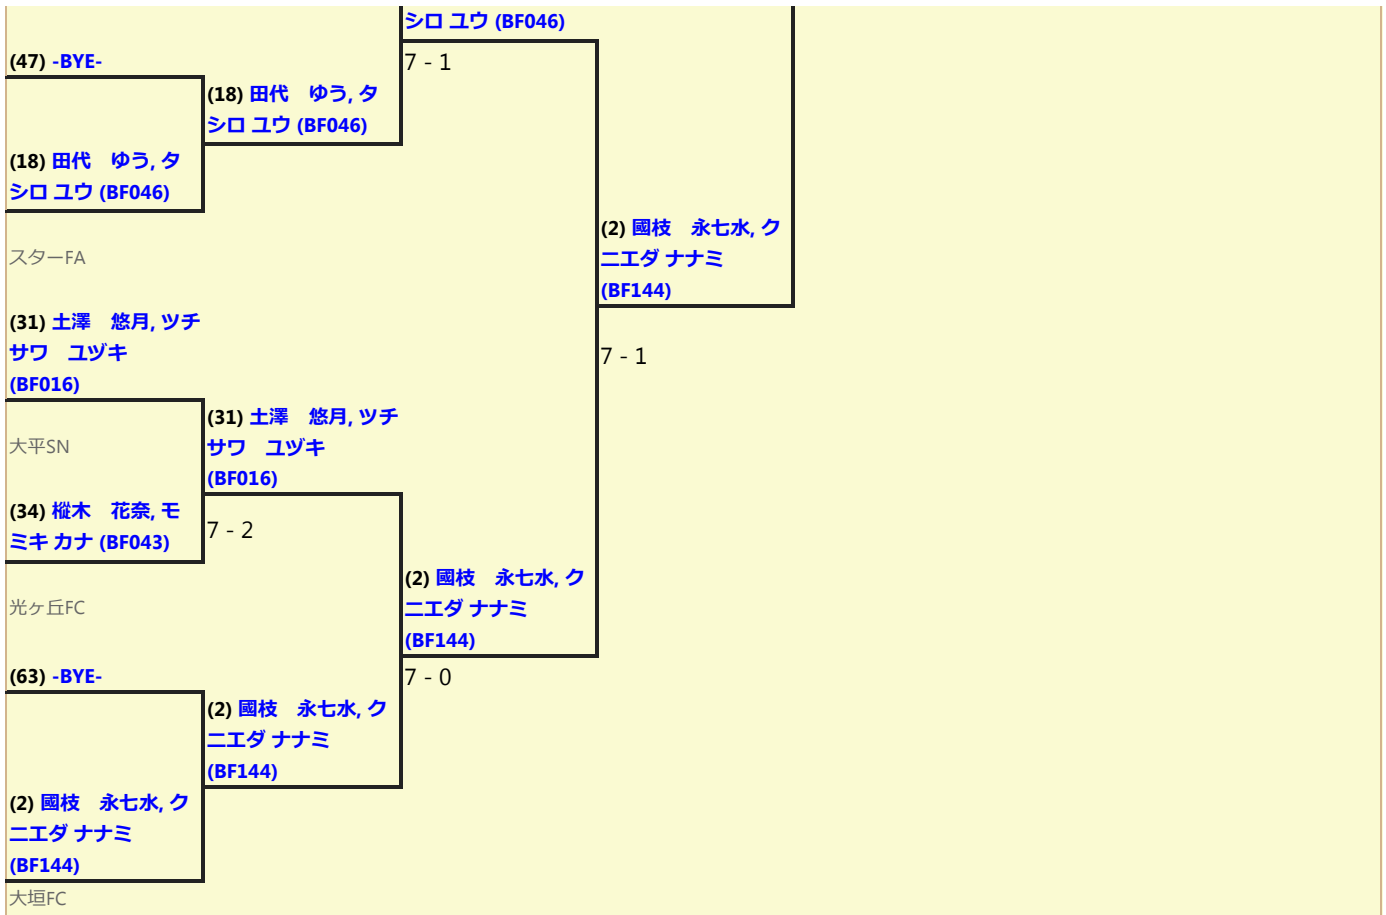

Results generated by Fencing Time v4.4 Tournament Software

www.FencingTime.com

Copyright © 2018 by Fencing Time, LLC