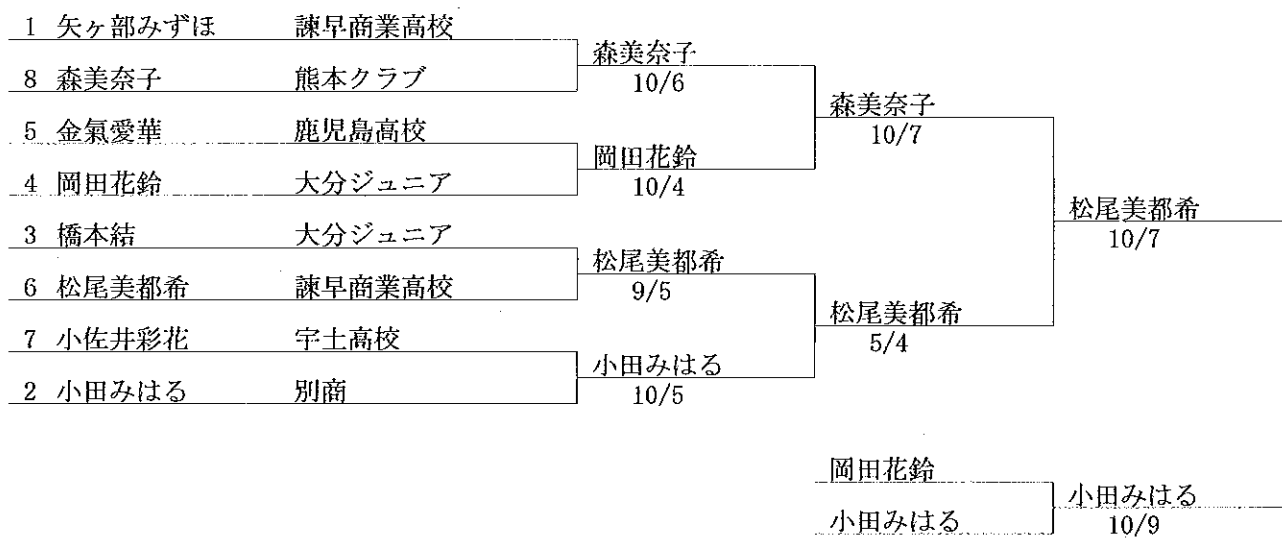

牧野杯一般女子フルーレ

準々決勝

牧野杯一般女子フルーレ

全ラック (ランキング順)

ランキング	姓名	クラブ	国
1	松尾美都希	諫早商業高校	
2	森美奈子	熊本クラブ	
3	小田みはる	別商	
4	岡田花鈴	大分ジュニア	
5	矢ヶ部みずほ	諫早商業高校	
6	橋本結	大分ジュニア	
7	金氣愛華	鹿児島高校	
8	小佐井彩花	宇土高校	
9	桐木平陽菜	鹿児島JFC	
10	中川麗夢	翔陽高校	
11	川越愛美	翔陽高校	
12	矢野亜莉紗	福岡フェンサーズ	
13	柳知里	鹿児島JFC	
14	戸田圭奈美	エンジョイ津久見	
14	斎高彩夢	津久見高校	
16	南希虹	大分豊府中	
17	本山更紗	翔陽高校	
18	永野真倫	大分豊府中	
19	石井きらら	大分豊府中