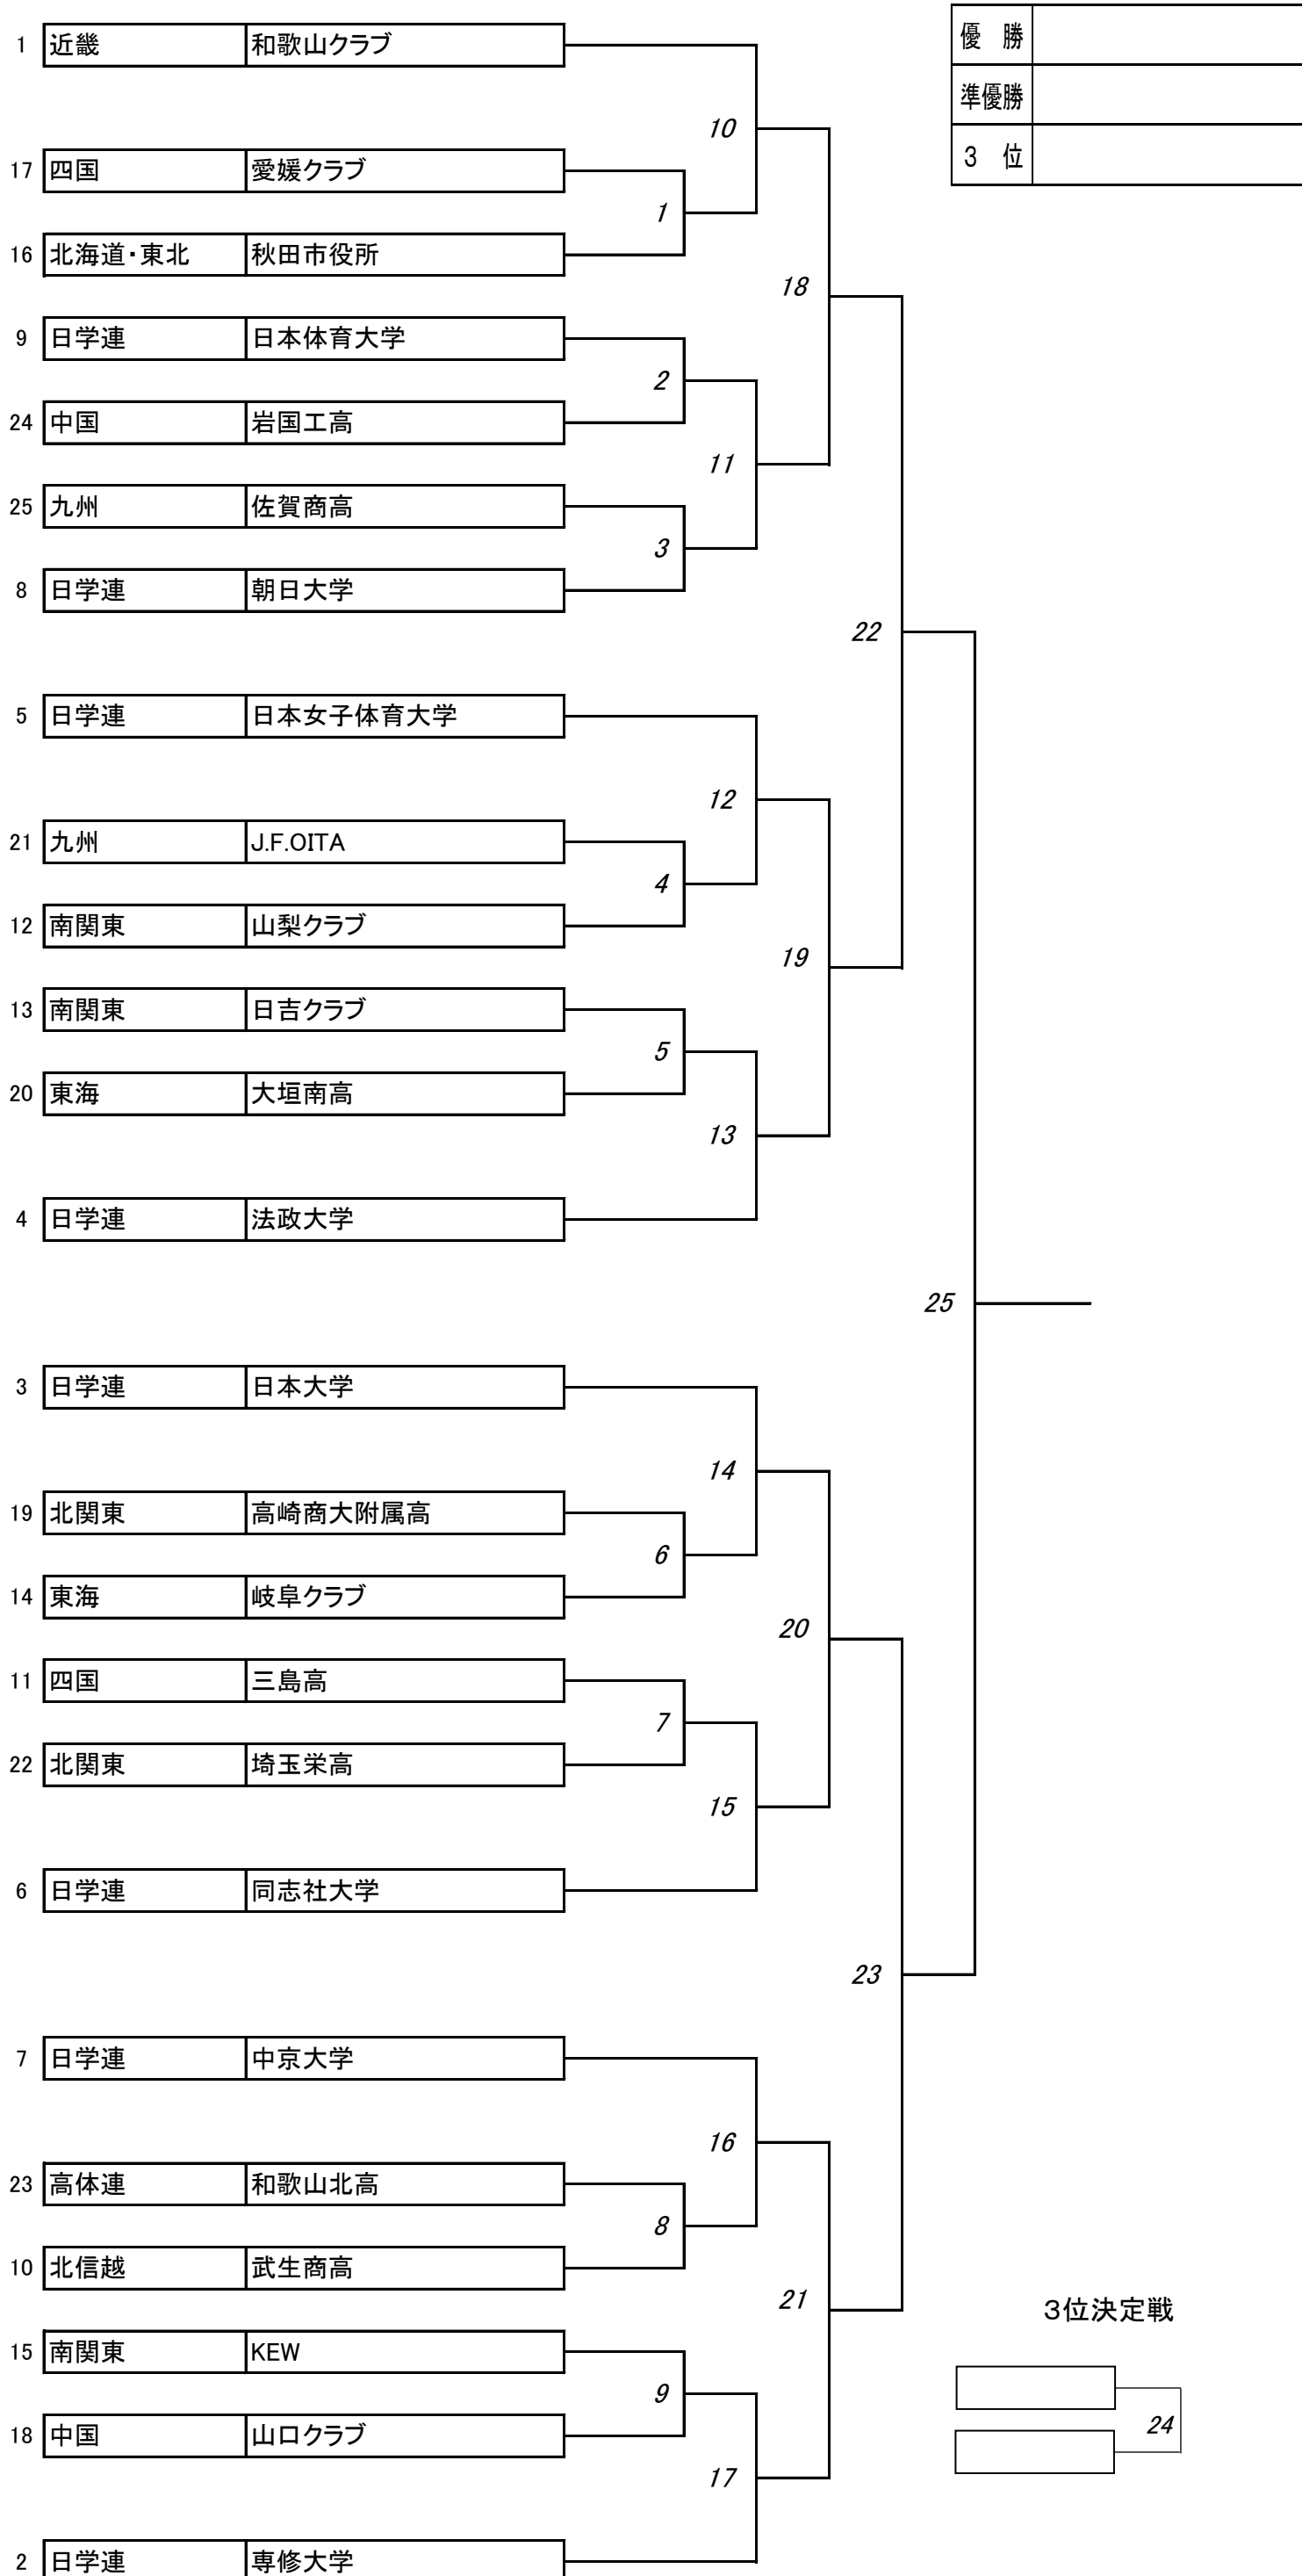

男子フルーレ
エリミネーション・ディレクト組合せ

男子エペ
エリミナシオン・ディレクト組合せ

最終結果

男子サーブル
エリミナシオン・ディレクト組合せ

最終結果

女子フルーレ
エリミナシオン・ディレクト組合せ

最終結果

女子エペ
エリミナシオン・ディレクト組合せ

最終結果

女子サーブル
エリミネーション・ディレクト組合せ

最終結果