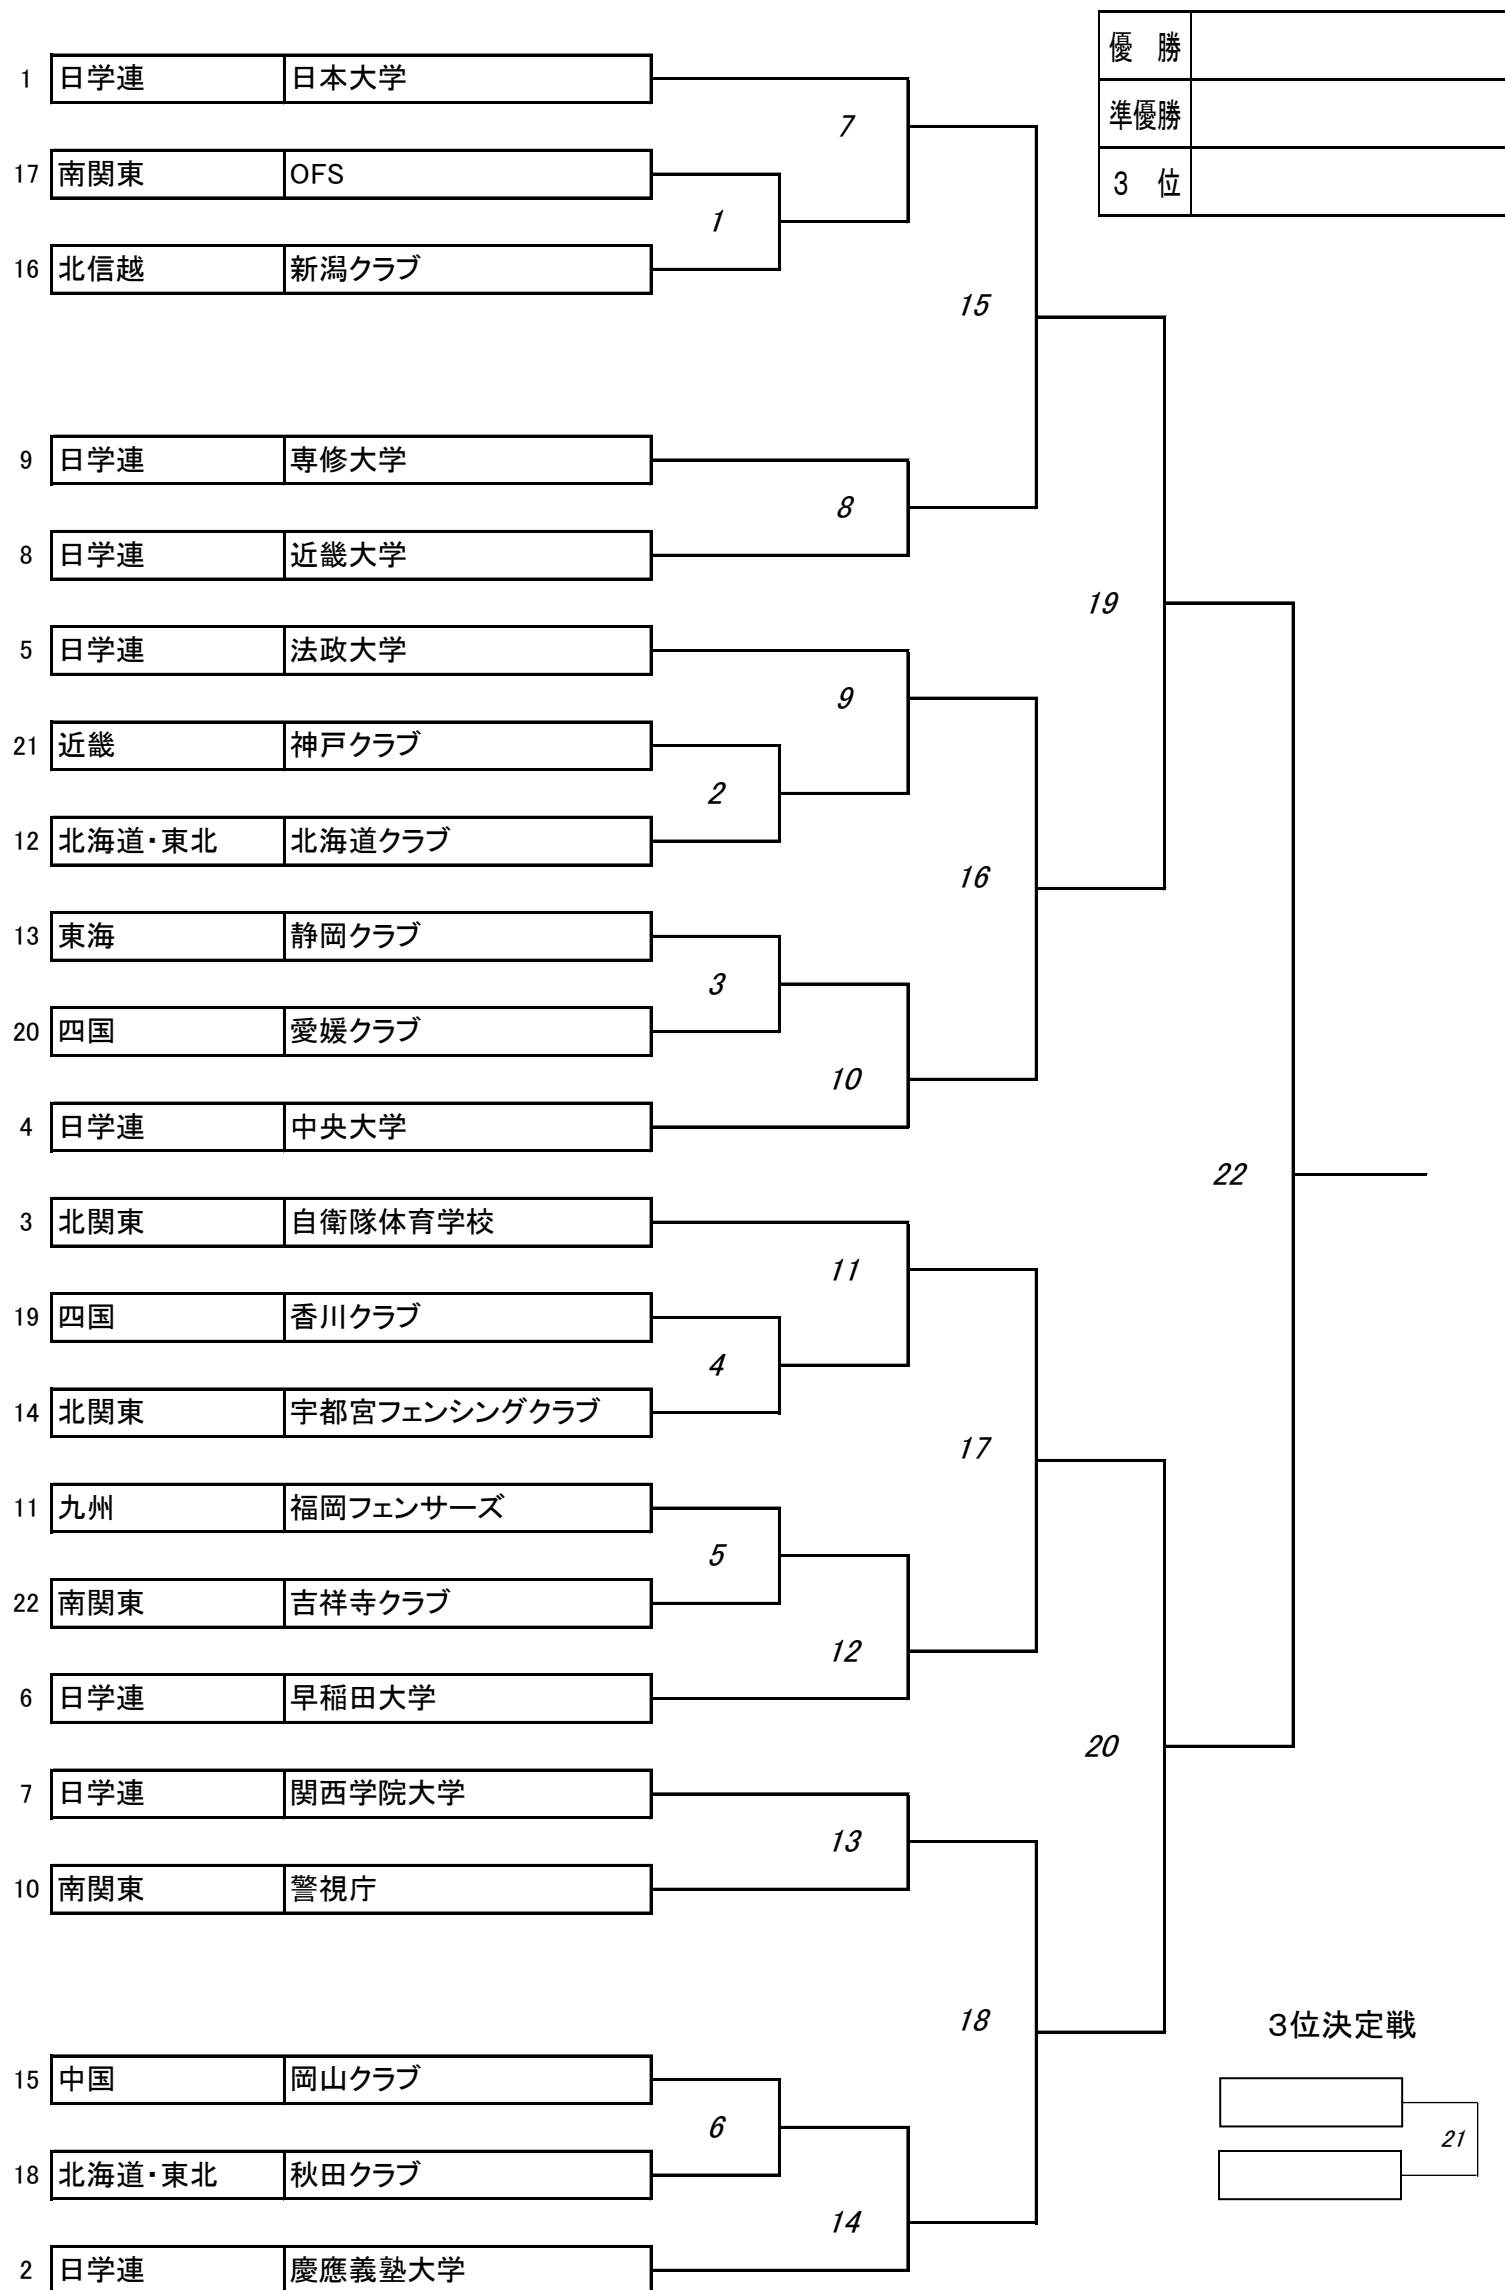

男子フルーレ
エリミネーション・ディレクト組合せ

男子エペ
エリミナシオン・ディレクト組合せ

最終結果

男子サーブル
エリミナシオン・ディレクト組合せ

最終結果

女子フルーレ
エリミナシオン・ディレクト組合せ

最終結果

女子エペ
エリミナシオン・ディレクト組合せ

最終結果

女子サーブル
エリミネーション・ディレクト組合せ

最終結果