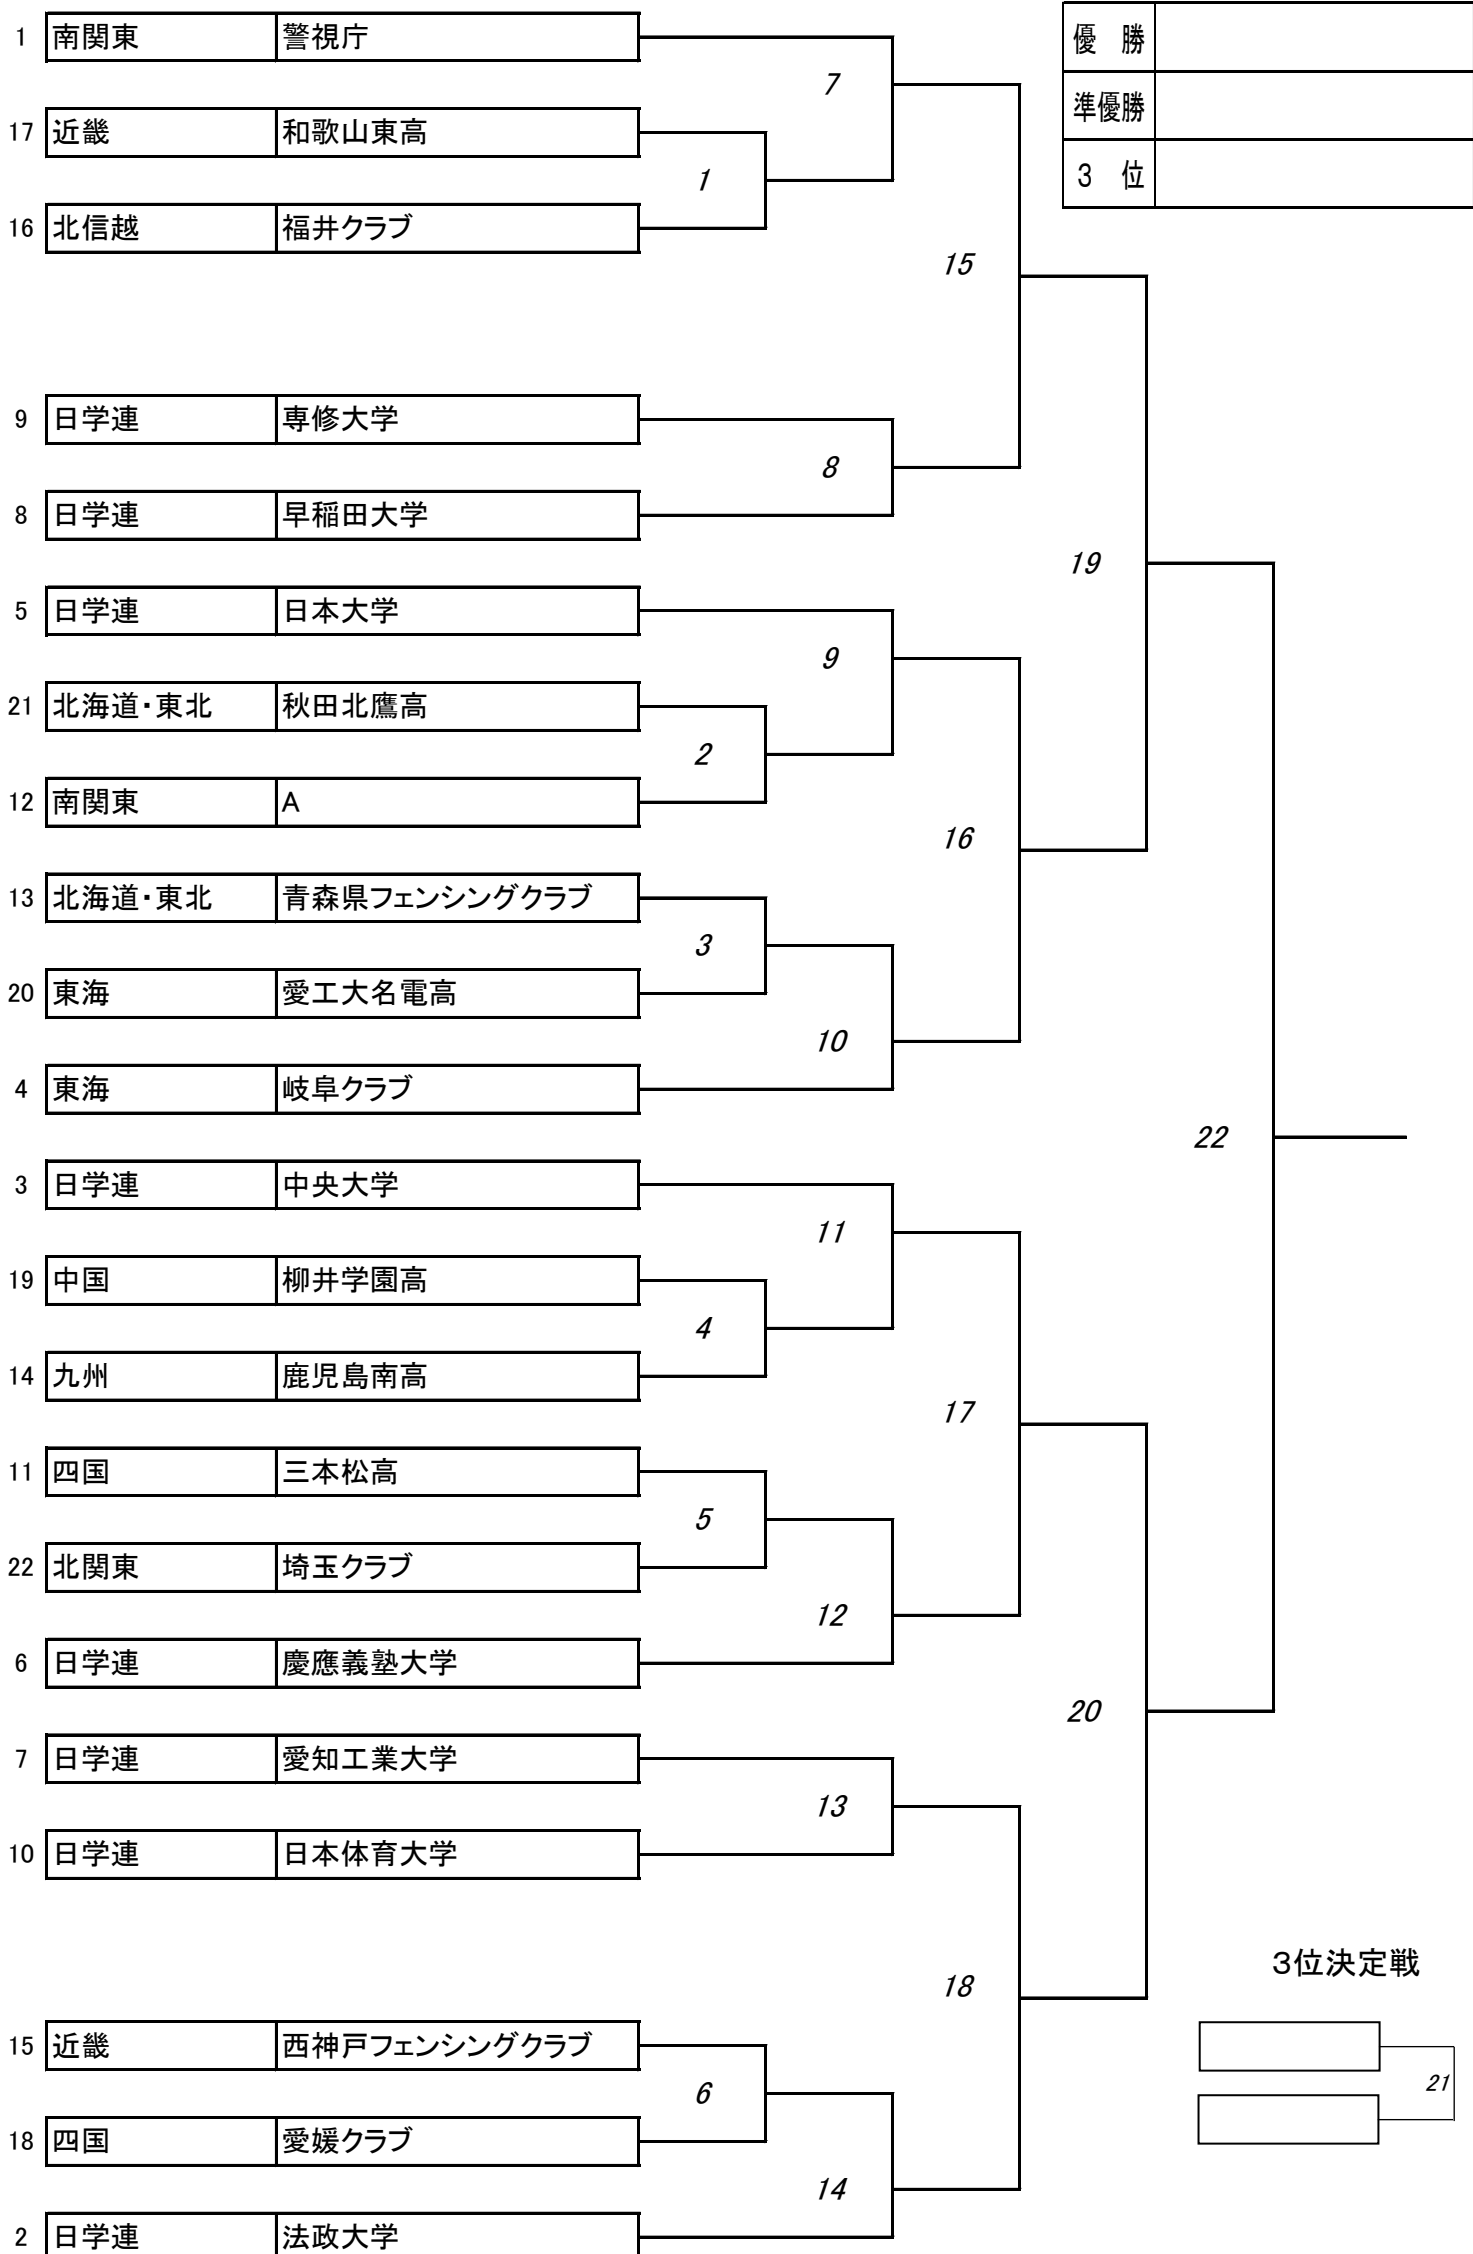

男子フルーレ
エリミネーション・ディレクト組合せ

男子エペ
エリミナシオン・ディレクト組合せ

最終結果

男子サーブル
エリミナシオン・ディレクト組合せ

最終結果

女子フルーレ
エリミナシオン・ディレクト組合せ

最終結果

女子エペ
エリミナシオン・ディレクト組合せ

最終結果

女子サーブル
エリミネーション・ディレクト組合せ

最終結果