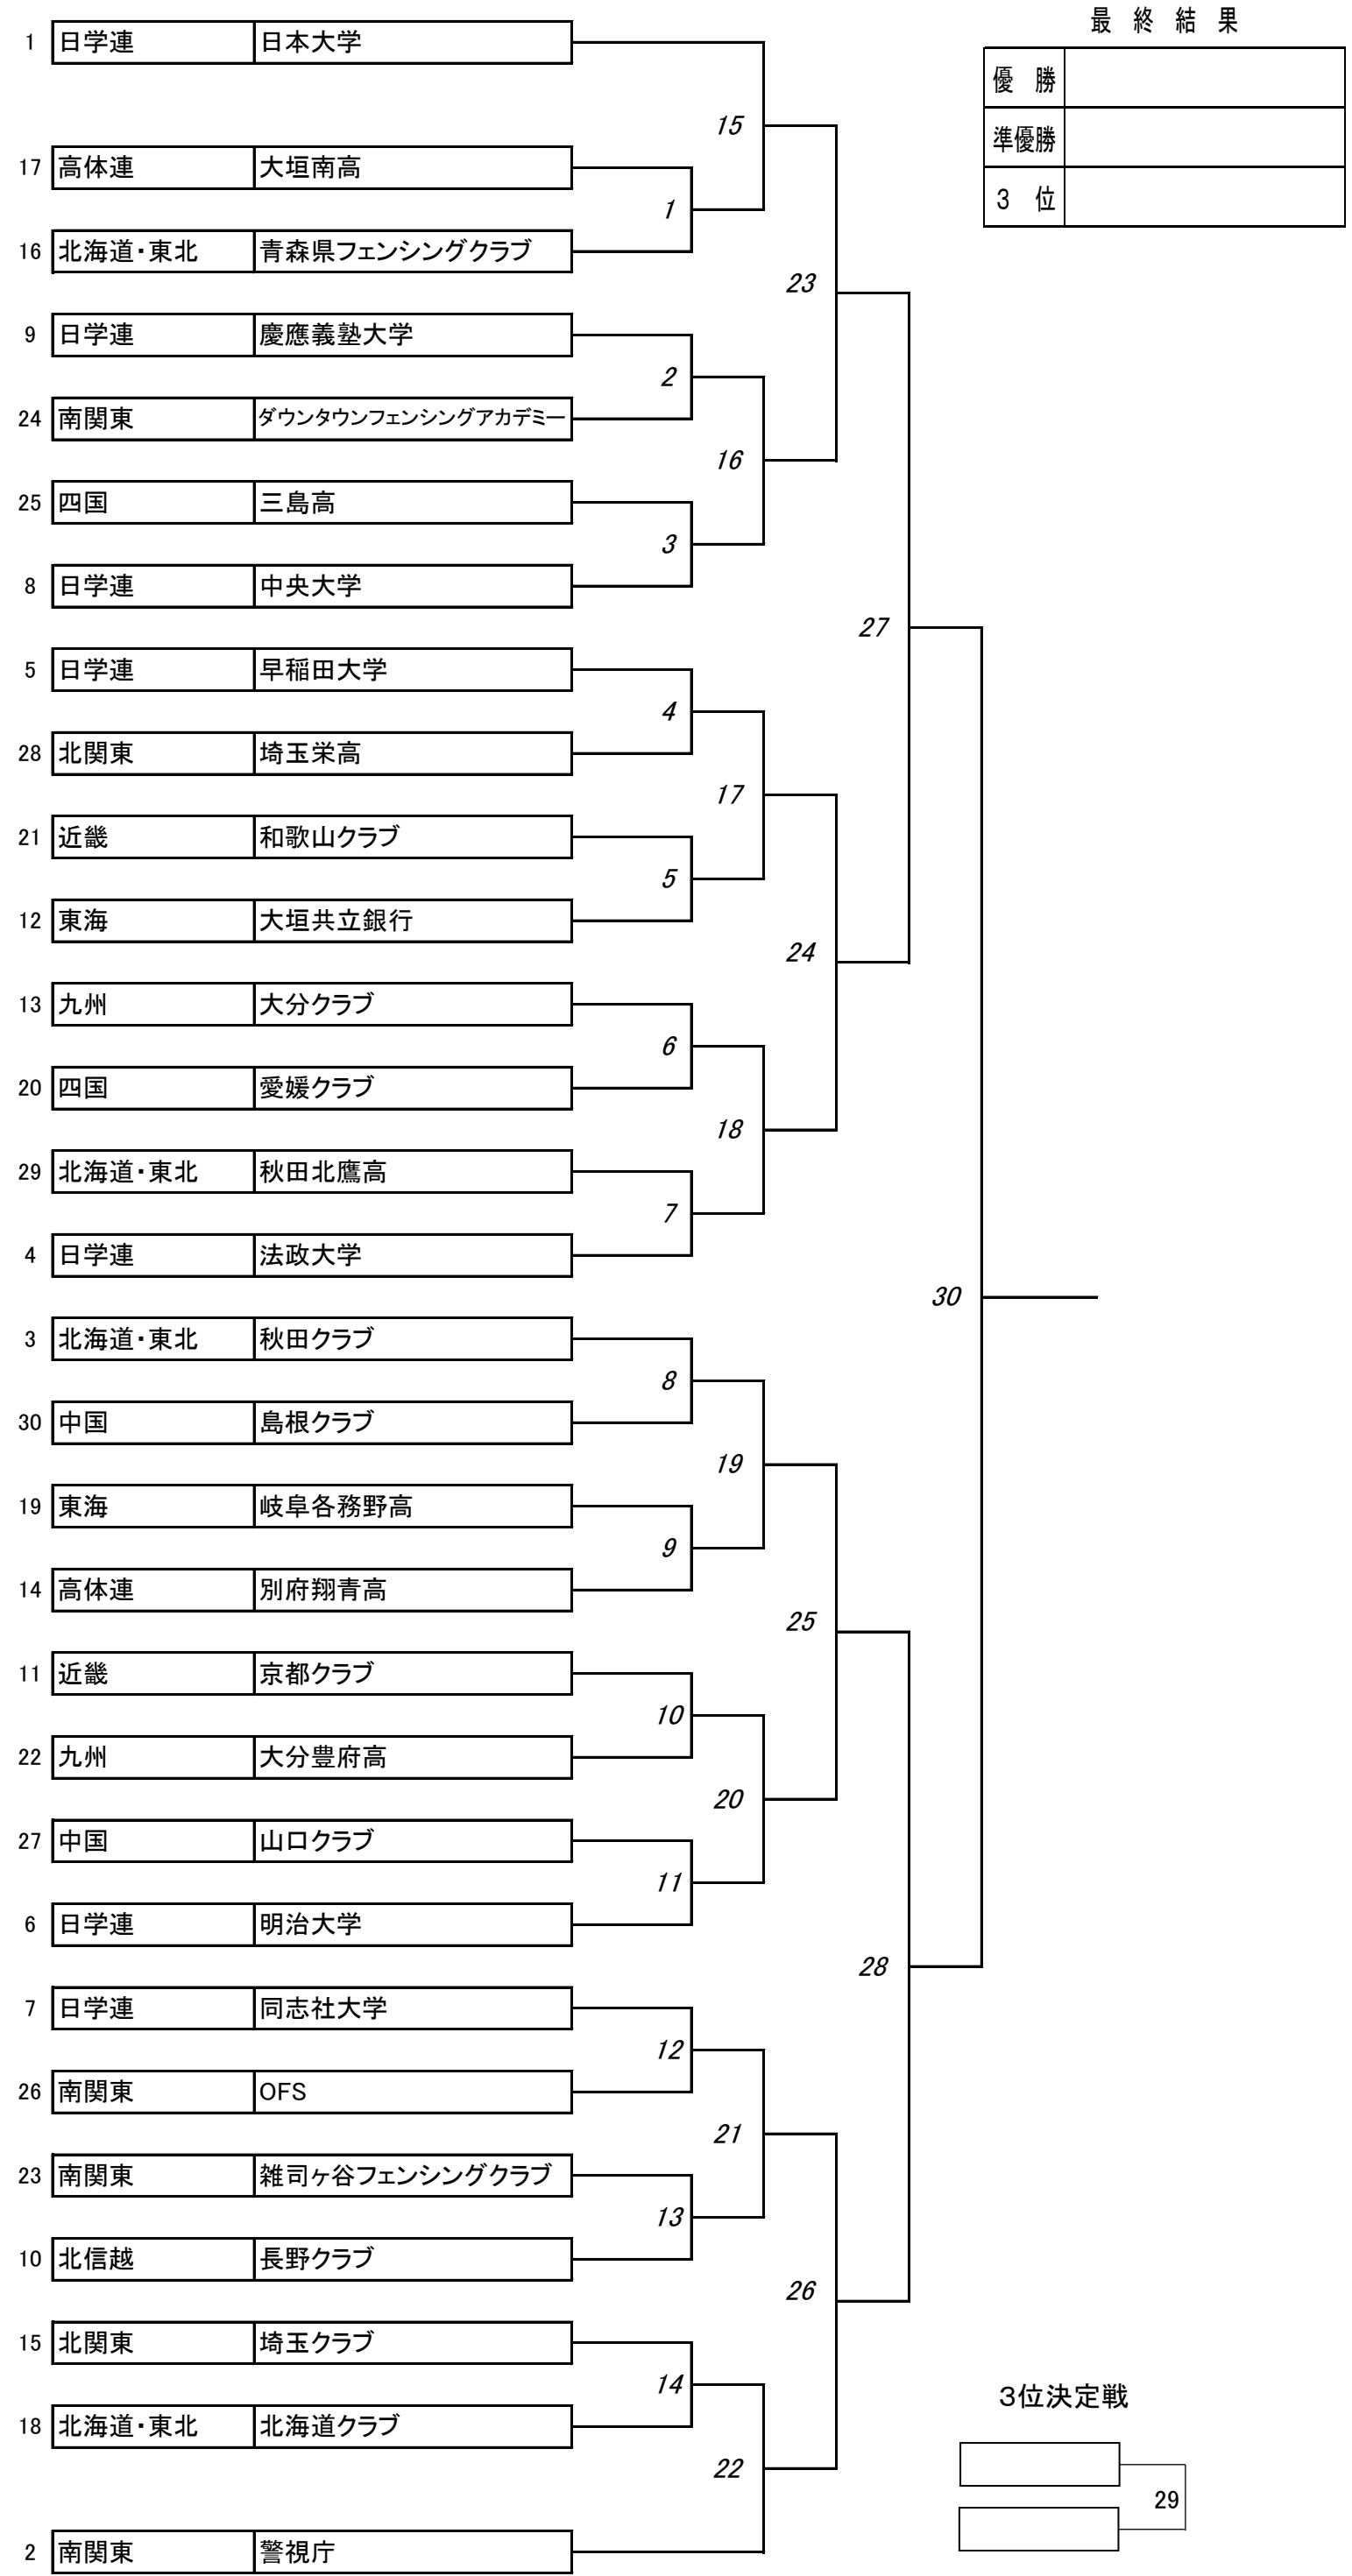

男子フルーレ
エリミネーション・ディレクト組合せ

男子エペ
エリミナシオン・ディレクト組合せ

最終結果

男子サーブル
エリミナシオン・ディレクト組合せ

最終結果

女子フルーレ
エリミナシオン・ディレクト組合せ

最終結果

女子エペ
エリミナシオン・ディレクト組合せ

最終結果

女子サーブル
エリミネーション・ディレクト組合せ

最終結果