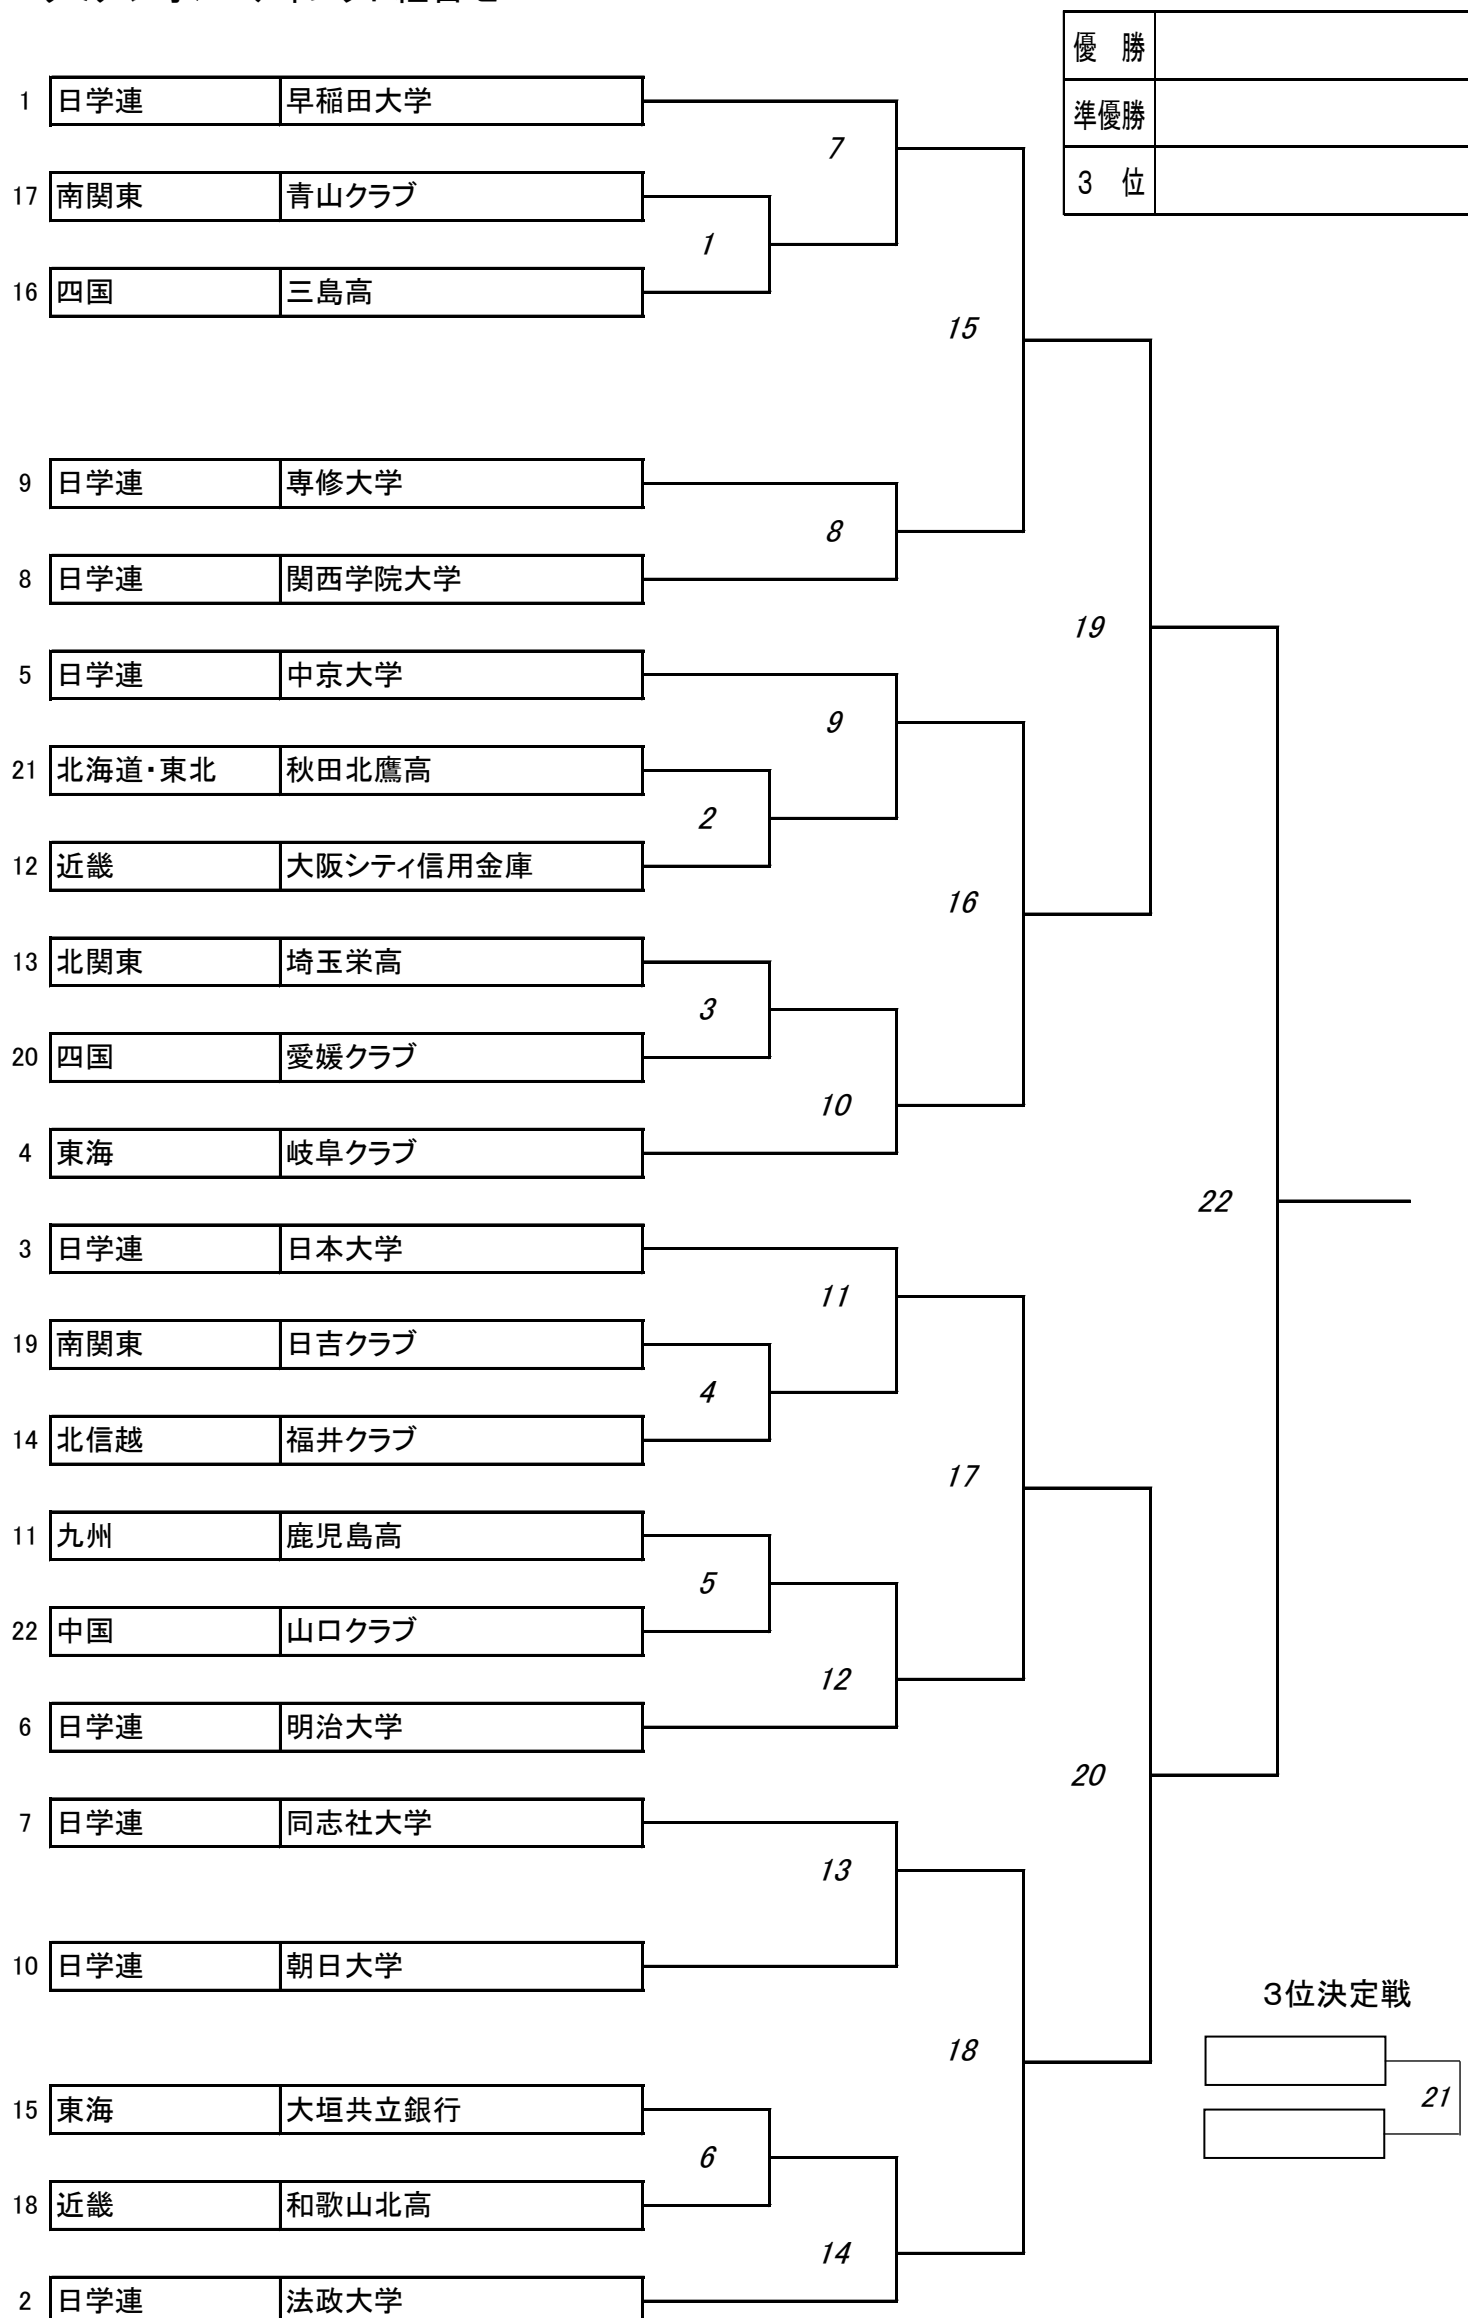

男子フルーレ
エリミネーション・ディレクト組合せ

男子エペ
エリミナシオン・ディレクト組合せ

最終結果

男子サーブル
エリミナシオン・ディレクト組合せ

最終結果

女子フルーレ
エリミナシオン・ディレクト組合せ

最終結果

女子エペ
エリミナシオン・ディレクト組合せ

最終結果

女子サーブル
エリミネーション・ディレクト組合せ

最終結果