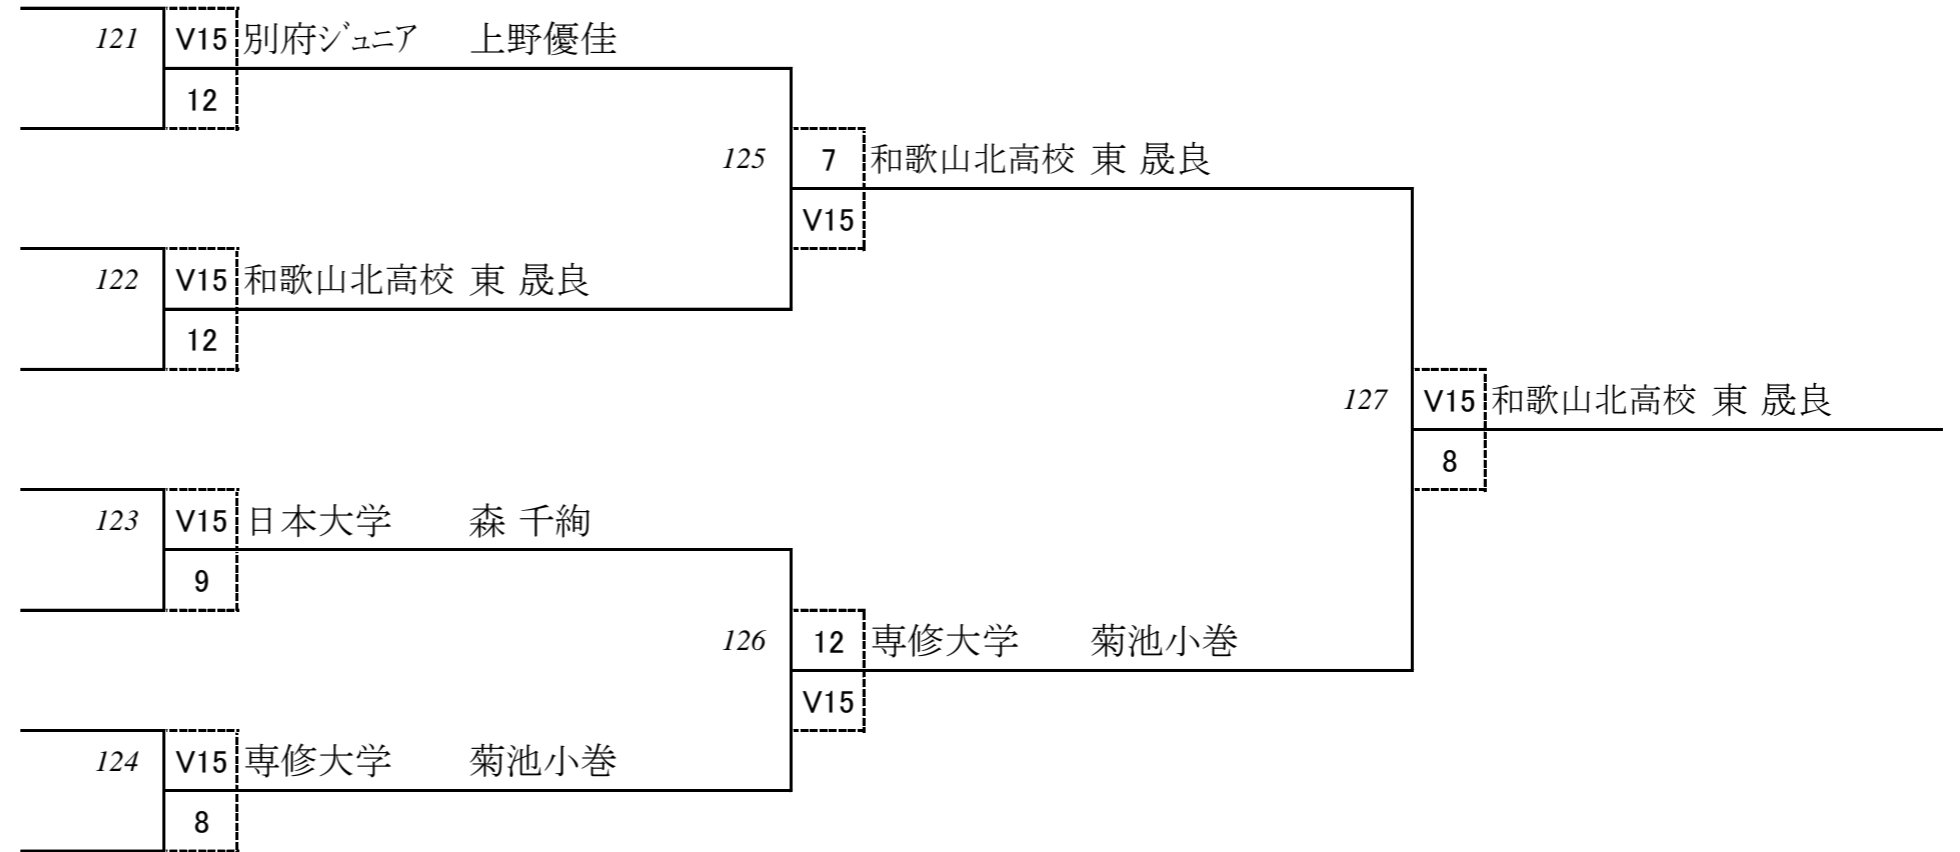

第37回牧杯ジュニアフェンシング選手権大会 女子の部

決勝トーナメント

シードNo.	No.	所属	氏名
1	594	別府ジュニア	上野優佳
8	579	和歌山北高校	東 莉央
28	580	和歌山北高校	東 晟良
4	527	慶應義塾大学	宮脇花綸
3	523	日本大学	森 千絢
6	505	岩手県フェンシング協会	千葉朱夏
7	528	専修大学	菊池小巻
2	520	日本女子体育大学	巾下可蓮

決勝進出者

シードNo.	No.	所属	氏名
1	594	別府ジュニア	上野優佳
8	579	和歌山北高校	東 莉央
28	580	和歌山北高校	東 晟良
4	527	慶應義塾大学	宮脇花綸
3	523	日本大学	森 千絢
6	505	岩手県フェンシング協会	千葉朱夏
7	528	専修大学	菊池小巻
2	520	日本女子体育大学	巾下可蓮

最終順位

順位	所属	氏名
1	和歌山北高校	東 晟良
2	専修大学	菊池小巻
3	別府ジュニア	上野優佳
3	日本大学	森 千絢
5	日本女子体育大学	巾下可蓮
6	慶應義塾大学	宮脇花綸
7	岩手県フェンシング協会	千葉朱夏
8	和歌山北高校	東 莉央