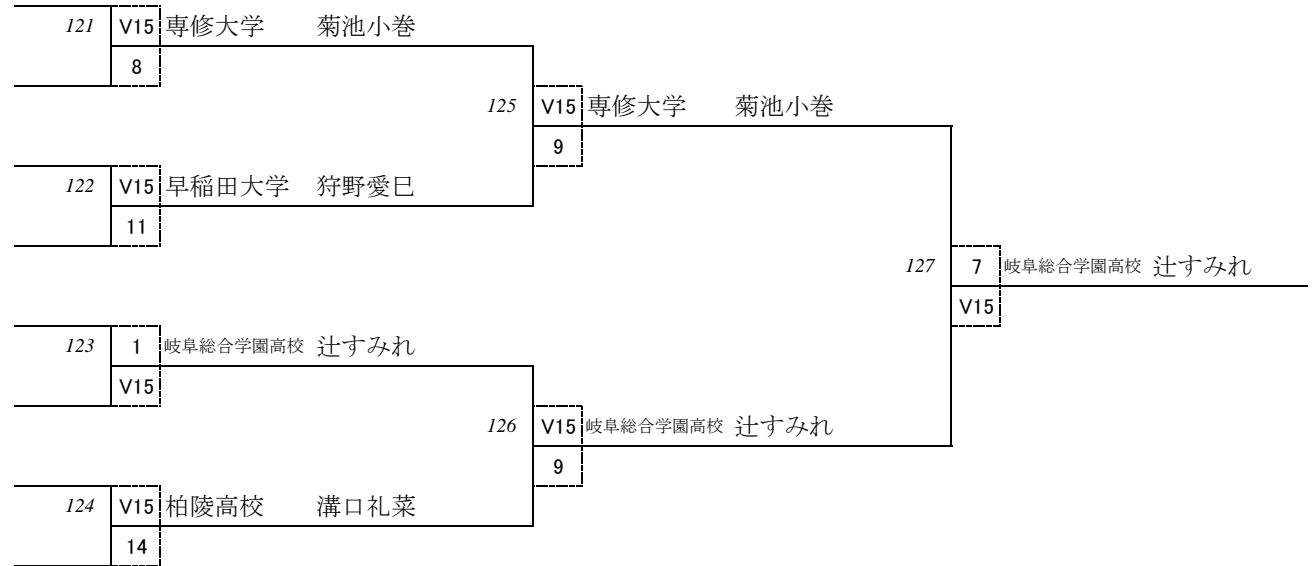

第36回牧杯ジュニアフェンシング選手権大会 女子の部

決勝トーナメント

シードNo.	No.	所属	氏名
1	525	専修大学	菊池小巻
8	522	日本女子体育大学	西岡真穂
5	526	早稲田大学	狩野愛巳
4	524	慶應義塾大学	宮脇花綸
19	587	山口県フェンシング協会	木村 結
38	558	岐阜総合学園高校	辻すみれ
26	514	柏陵高校	溝口礼菜
2	518	日本大学	伊藤真希

決勝進出者

シードNo.	No.	所属	氏名
1	525	専修大学	菊池小巻
8	522	日本女子体育大学	西岡真穂
5	526	早稲田大学	狩野愛巳
4	524	慶應義塾大学	宮脇花綸
19	587	山口県フェンシング協会	木村 結
38	558	岐阜総合学園高校	辻すみれ
26	514	柏陵高校	溝口礼菜
2	518	日本大学	伊藤真希

最終順位

順位	所属	氏名
1	岐阜総合学園高校	辻すみれ
2	専修大学	菊池小巻
3	早稲田大学	狩野愛巳
3	柏陵高校	溝口礼菜
5	日本大学	伊藤真希
6	慶應義塾大学	宮脇花綸
7	日本女子体育大学	西岡真穂
8	山口県フェンシング協会	木村 結